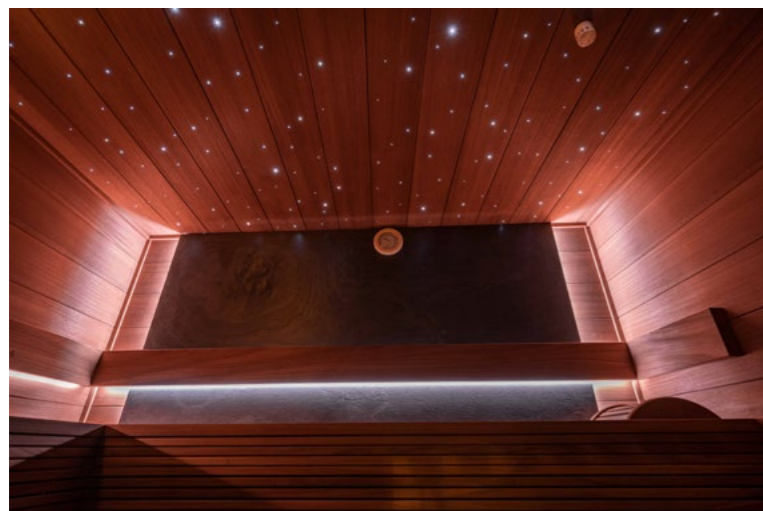

Sauna Pro Chaleur

- 305 cm L x 230 cm P x 220 cm H
- Finition extérieure et intérieure en ayous thermo traité
- Banquette en bois d'ayous thermo-traité de 3 cm largeur
- Le mur du fond en placage de pierre, type "Rock"
- Éclairage LED RGB indirect dans la paroi arrière et le dossier
- Ciel étoilé LED RGB
- Porte de luxe Alpha dans un cadre en aluminium 85 x 205 cm
- Poêle de sauna Alpha Pro 11 kW

Hammam Chaleur Pro

- 305 cm L x 230 cm P x 220 cm H
- Murs, toit et bancs en EPS
- Murs finis avec placage de pierre, type "Rock"
- Banquettes finies avec mosaïque Ezarri
- Finition extérieure en ayous thermo traité
- Éclairage LED indirect dans les parois latérales et sous les banquettes
- Ciel étoilé LED RVB
- Porte de luxe Alpha dans un cadre en aluminium 85 x 205 cm
- Générateur de vapeur 15 kW avec pompe d'arôme