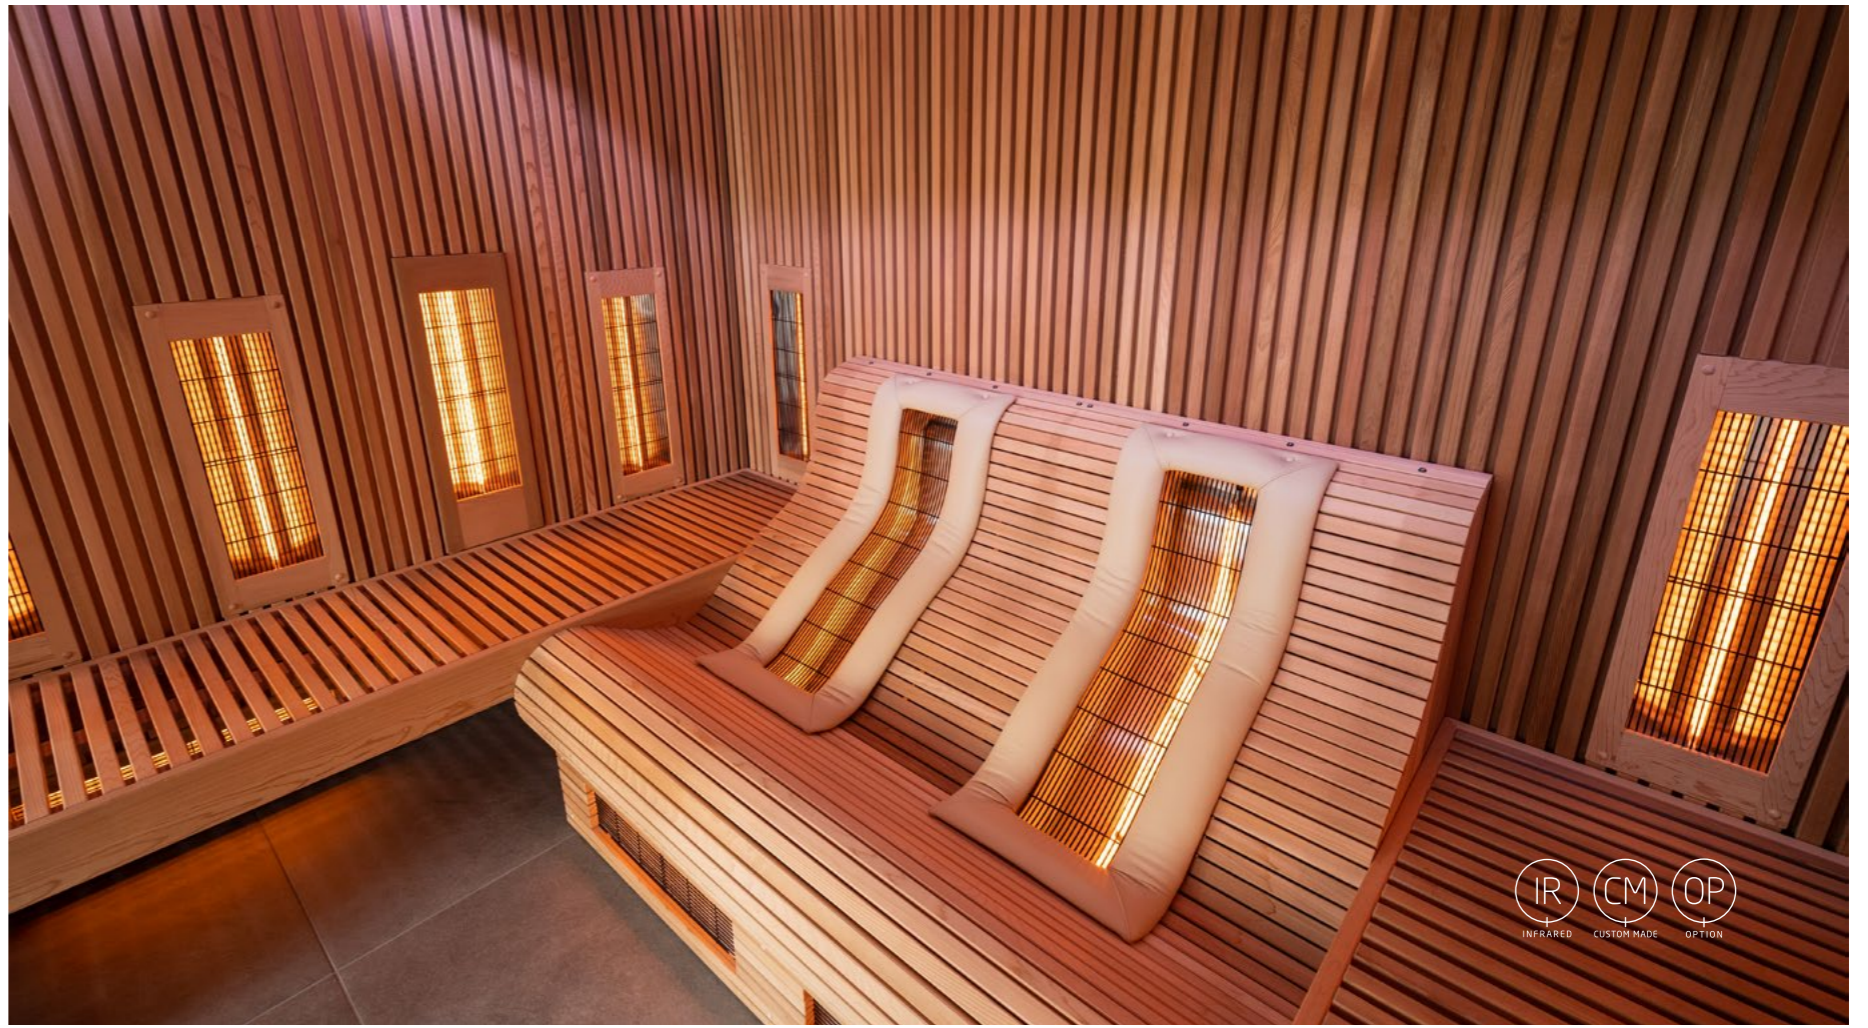

Tout parfaitement sous contrôle
grâce au système intelligent *AASC

Sauna à Lattes

Un relief est formé par l'inégalité, la différence entre les hauteurs et les minimums. Ce modèle est construit de panneaux avec des lattes qui sont uniformément placées sur les murs. Le résultat est un sauna unique, dans lequel le relief construit détermine l'aspect du sauna. Cette interprétation contemporaine du concept de sauna traditionnel crée un look distinctif. Les lattes sont disponibles dans différents types et tailles de bois. Par conséquent, chaque sauna de ce modèle est unique dont vous pourrez profiter pendant des années.