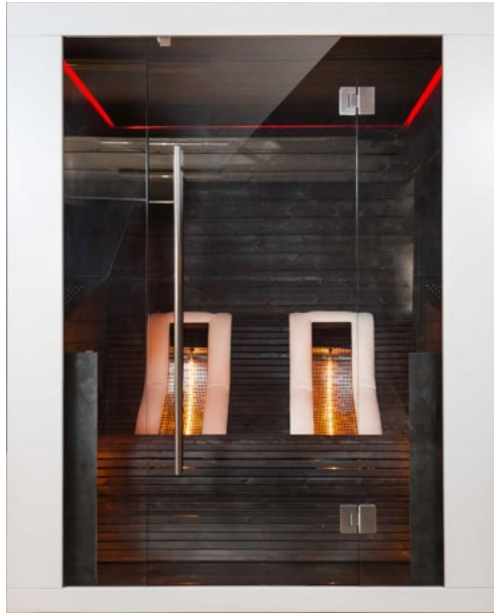

reddot award 2017
winner

Chaleur Lounge

Nos saunas infrarouges Chaleur Lounge vous procurent une sensation de chaleur et de luxe grâce à leurs équipements, leur design et leurs matériaux de finition de haute qualité. Nous les fabriquons dans toutes les dimensions souhaitées et différents types de finitions intérieures et extérieures: pin scandinave, cèdre rouge canadien, pruche, tremble, ayous ou une combinaison de ces matériaux. La façade est en verre de sécurité. Ce banc infrarouge est doté d'un revêtement en cuir autour des émetteurs arrière pour plus de confort d'assise.

Il dispose d'un chauffage au sol, d'un système audio ingénieux avec un haut-parleur contrôlé par une unité de commande moderne, également en option, nous pouvons ajouter des appuie-tête en cuir, des repose-pieds ou des pieds mobiles et des lampes de lecture résistantes à la chaleur recouvertes de cuir souple. Chaleur Lounge a plein de bonnes raisons de devenir le produit de l'année. En 2017, ces cabines infrarouges ont remporté un prestigieux Red Dot Design Award et en 2018 le Innovation Wellness Award.