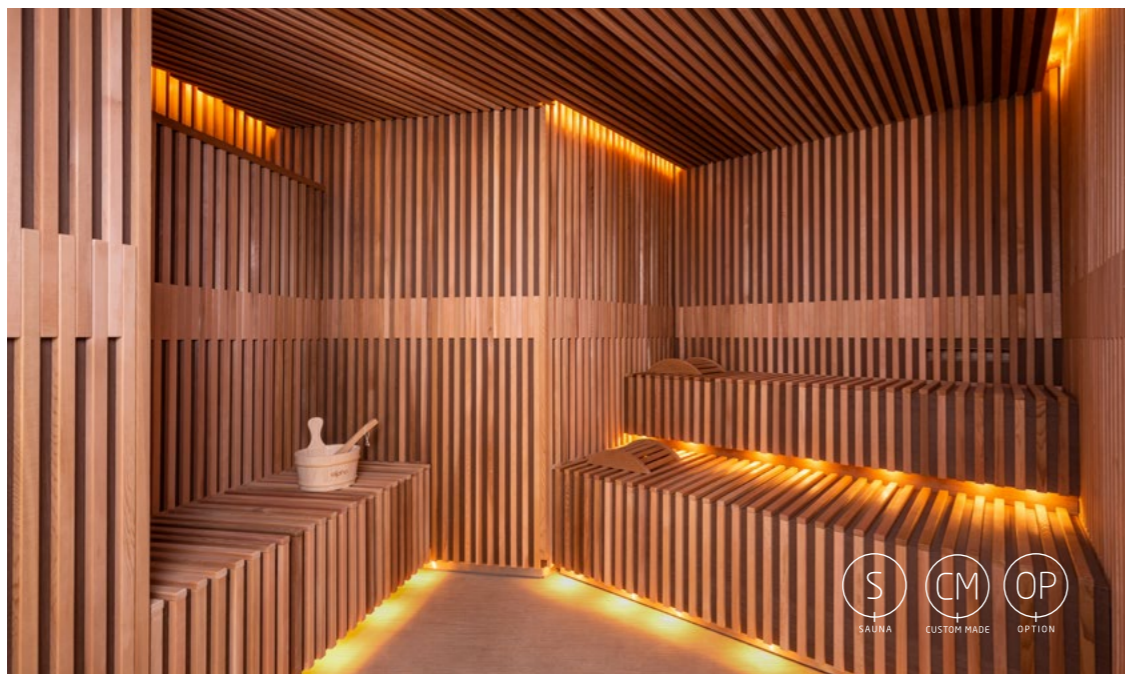

Tout parfaitement sous contrôle
grâce au système intelligent *AASC

Sauna à Lattes

Un relief est formé par l'inégalité, la différence entre les hauteurs et les minimums. Ce modèle est construit de panneaux avec des lattes qui sont uniformément placées sur les murs. Le résultat est un sauna unique, dans lequel le relief construit détermine l'aspect du sauna. Cette interprétation contemporaine du concept de sauna traditionnel crée un look distinctif. Les lattes sont disponibles dans différents types et tailles de bois. Par conséquent, chaque sauna de ce modèle est unique dont vous pourrez profiter pendant des années.