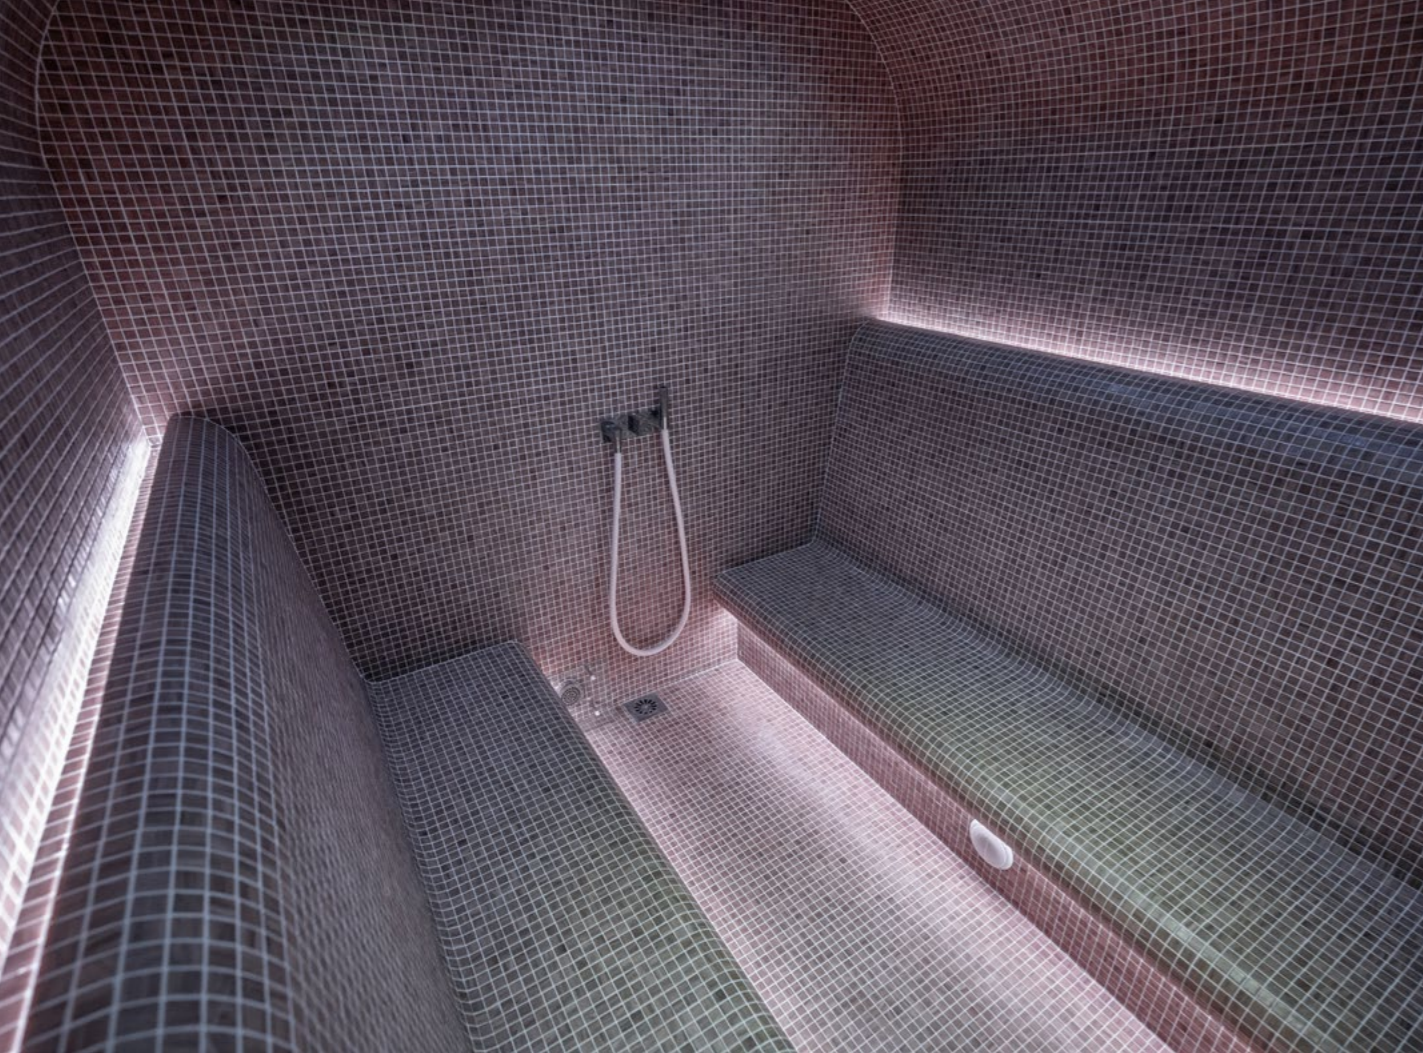

Le bain de vapeur est à son tour recouvert de haut en bas de carreaux de mosaïque, de type Zen Oak Ezarri qui apporte un accent oriental dans une teinte sombre neutre. Sous et au-dessus des banquettes, des bandes LED indirectes illuminent magnifiquement la silhouette. Des spots LED ont été intégrés dans le plafond voûté. Ici aussi, une pompe aux arômes fournit des parfums agréables. Le tuyau de refroidissement sur la paroi arrière fournit le refroidissement et l'humidification nécessaires selon les besoins des utilisateurs. La porte Alpha Luxury se compose de verre dépoli entouré d'un cadre en aluminium noir. Le style ne manque pas à ce bien-être.

Bien-être résidentiel

Barvaux sur Ourthe | Belgium

Sauna Chaleur

- 245 cm L x 280 cm P x 220 cm H
- Finition intérieure en profilés de cèdre, 20 x 28 mm
- Bancs flottants en profilés de cèdre 20 x 28 mm
- Le mur du fond en pierres brutes de sel avec éclairage indirect
- Fenêtre ronde finie en cèdre massif
- Façade en verre de sécurité avec poignée et charnières noires
- LED ciel étoilé
- Évaporateur de sel et pompe aux arômes Solfog
- Poêle de sauna Alpha Backwall 12KW

— Hammam Chaleur

- 265 cm L x 280 cm P x 220 cm H
- Murs, toit et bancs en EPS, finis avec des carreaux de mosaïque de type "Zen Oak Ezarri"
- Spots LED RGB au plafond, bandes LED sous les bancs et au-dessus du dossier
- Tuyau de refroidissement
- Porte Alpha Luxe dans un cadre en aluminium, 75x205cm
- Générateur de vapeur 12 kW avec pompe aux arômes