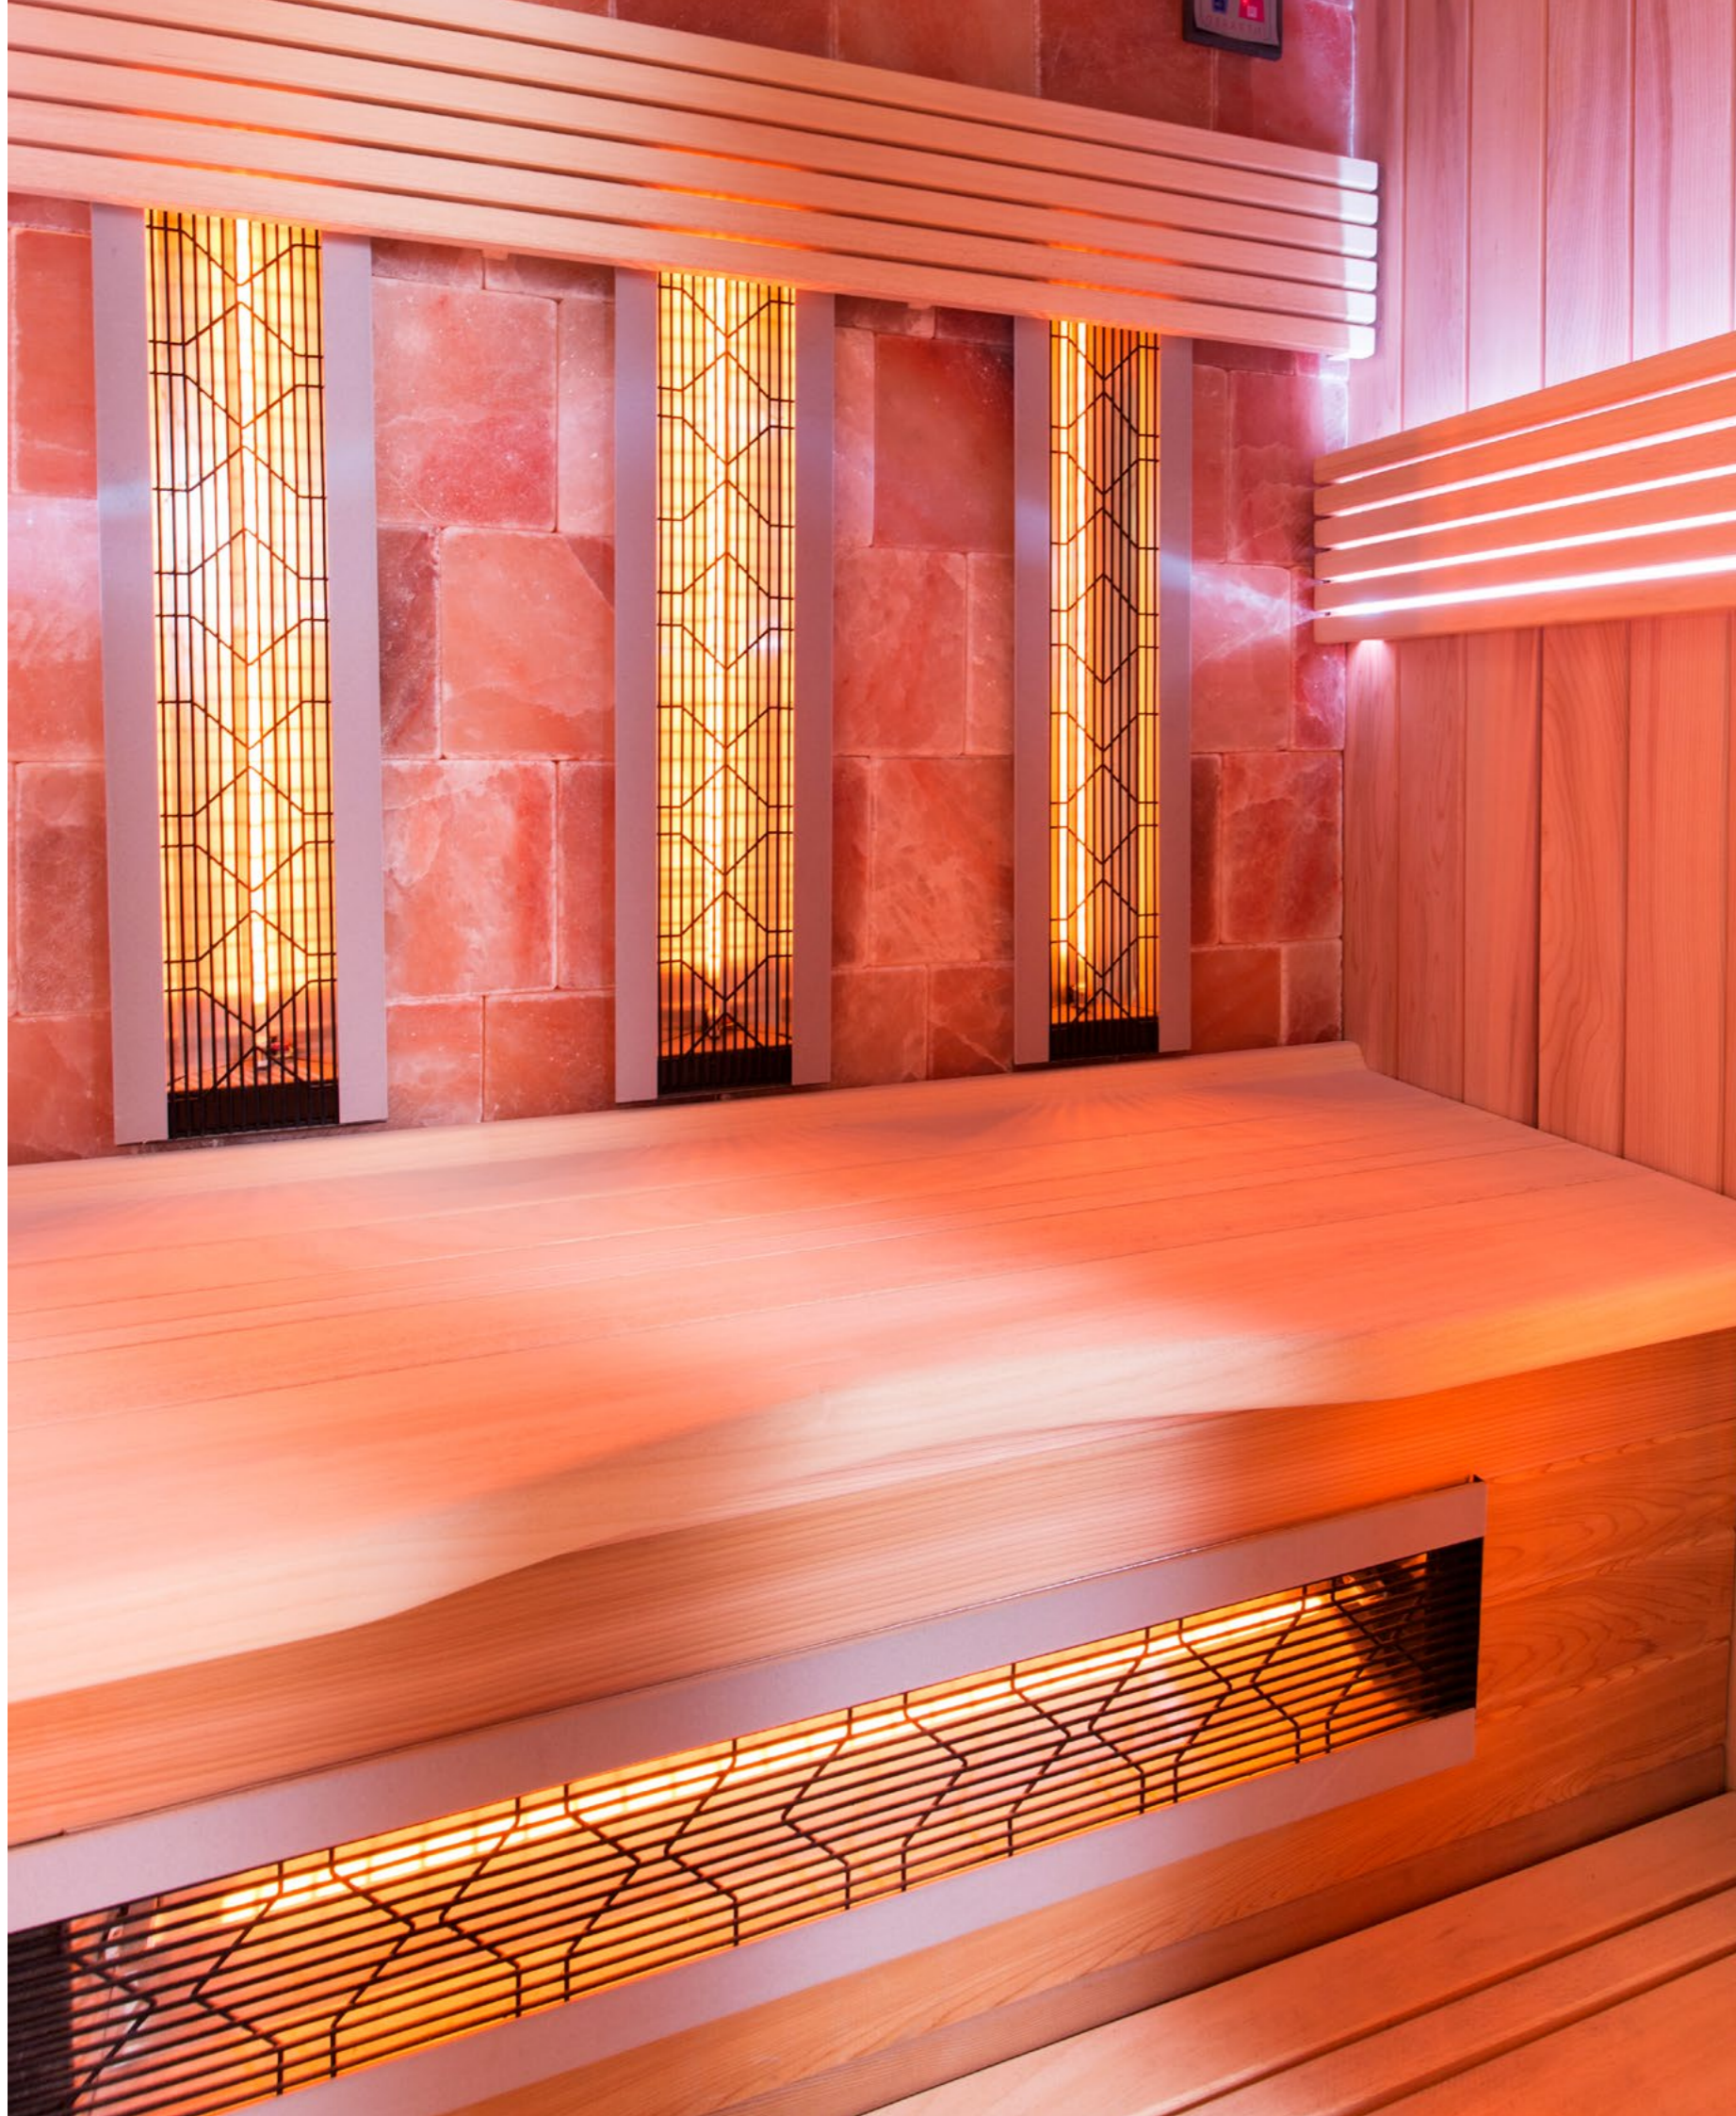

Cabine Infrarouge « Intens » personnalisée sur pieds

Cette cabine infrarouge « Intens » réalisée sur mesure a été placée dans une résidence privée de Shanghai. Plusieurs changements ont été apportés afin que la cabine soit adaptée au style et l'architecture existante. La paroi du fond en pierre de sel et l'éclairage LED RGB indirect apportent une touche luxueuse à la cabine. Des couronnements ont été intégrés sur la partie extérieure, au sommet des parois en cèdre.