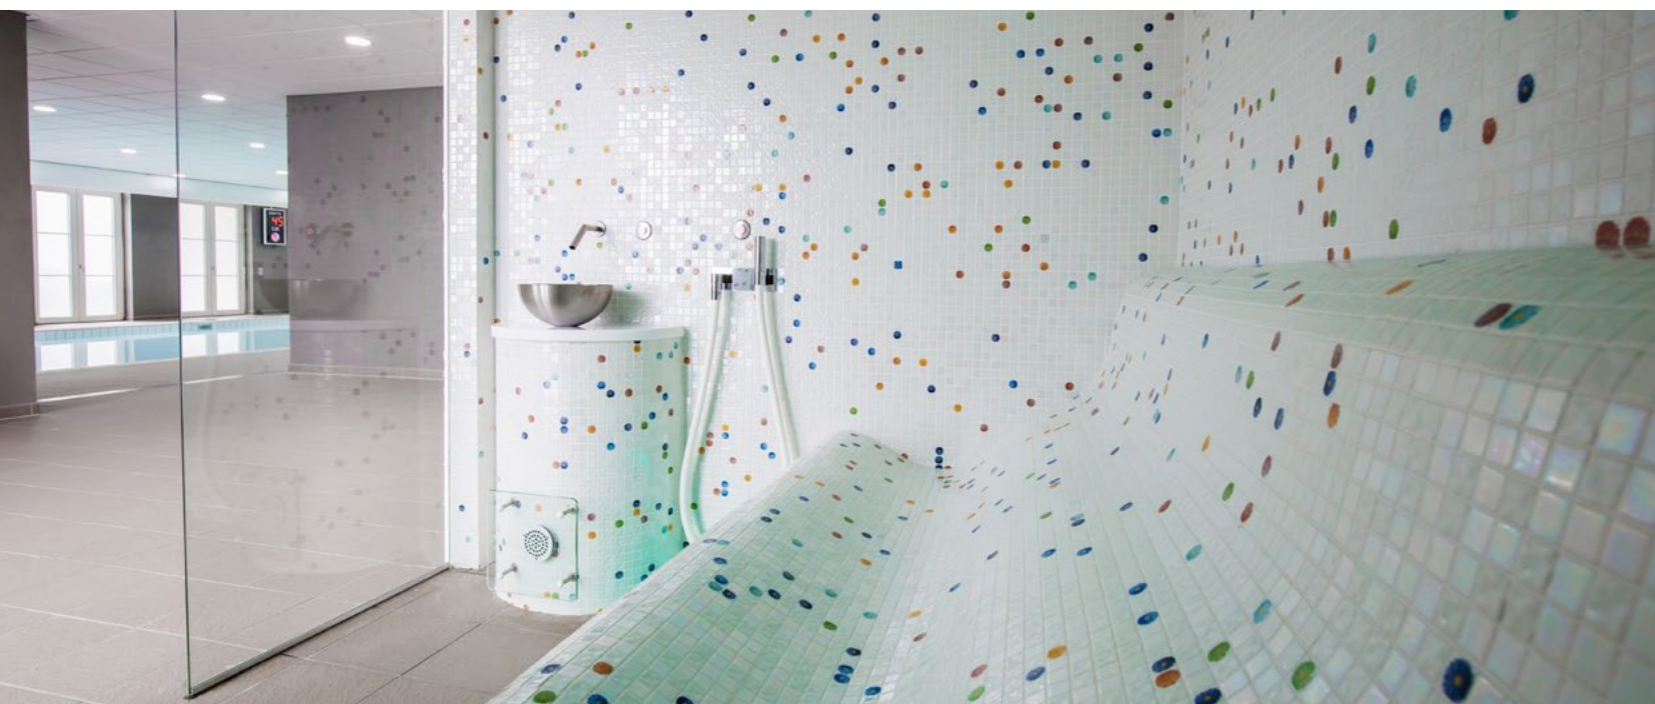

Hammam Alladin's Dream

- 3 x 2,4 x 2,2 m
- Finition intérieure en mosaïque Ezari Topping Flowers
- Finition extérieure en bandes de pierre Beltrami White Quartz
- Banquette ergonomique lounge chauffée
- Générateur de vapeur Hygromatik 13.5kW
- Pompe d'arôme Duftdos Vario 4
- 2 générateurs de brouillard intégrés au socle
- Bols d'eau froide et chaude + tuyau de refroidissement Luxe Kneipp
- Porte extra large 95 cm et façade vitrée avec système de pivot
- Spots RGB au plafond et bande en bout de banc