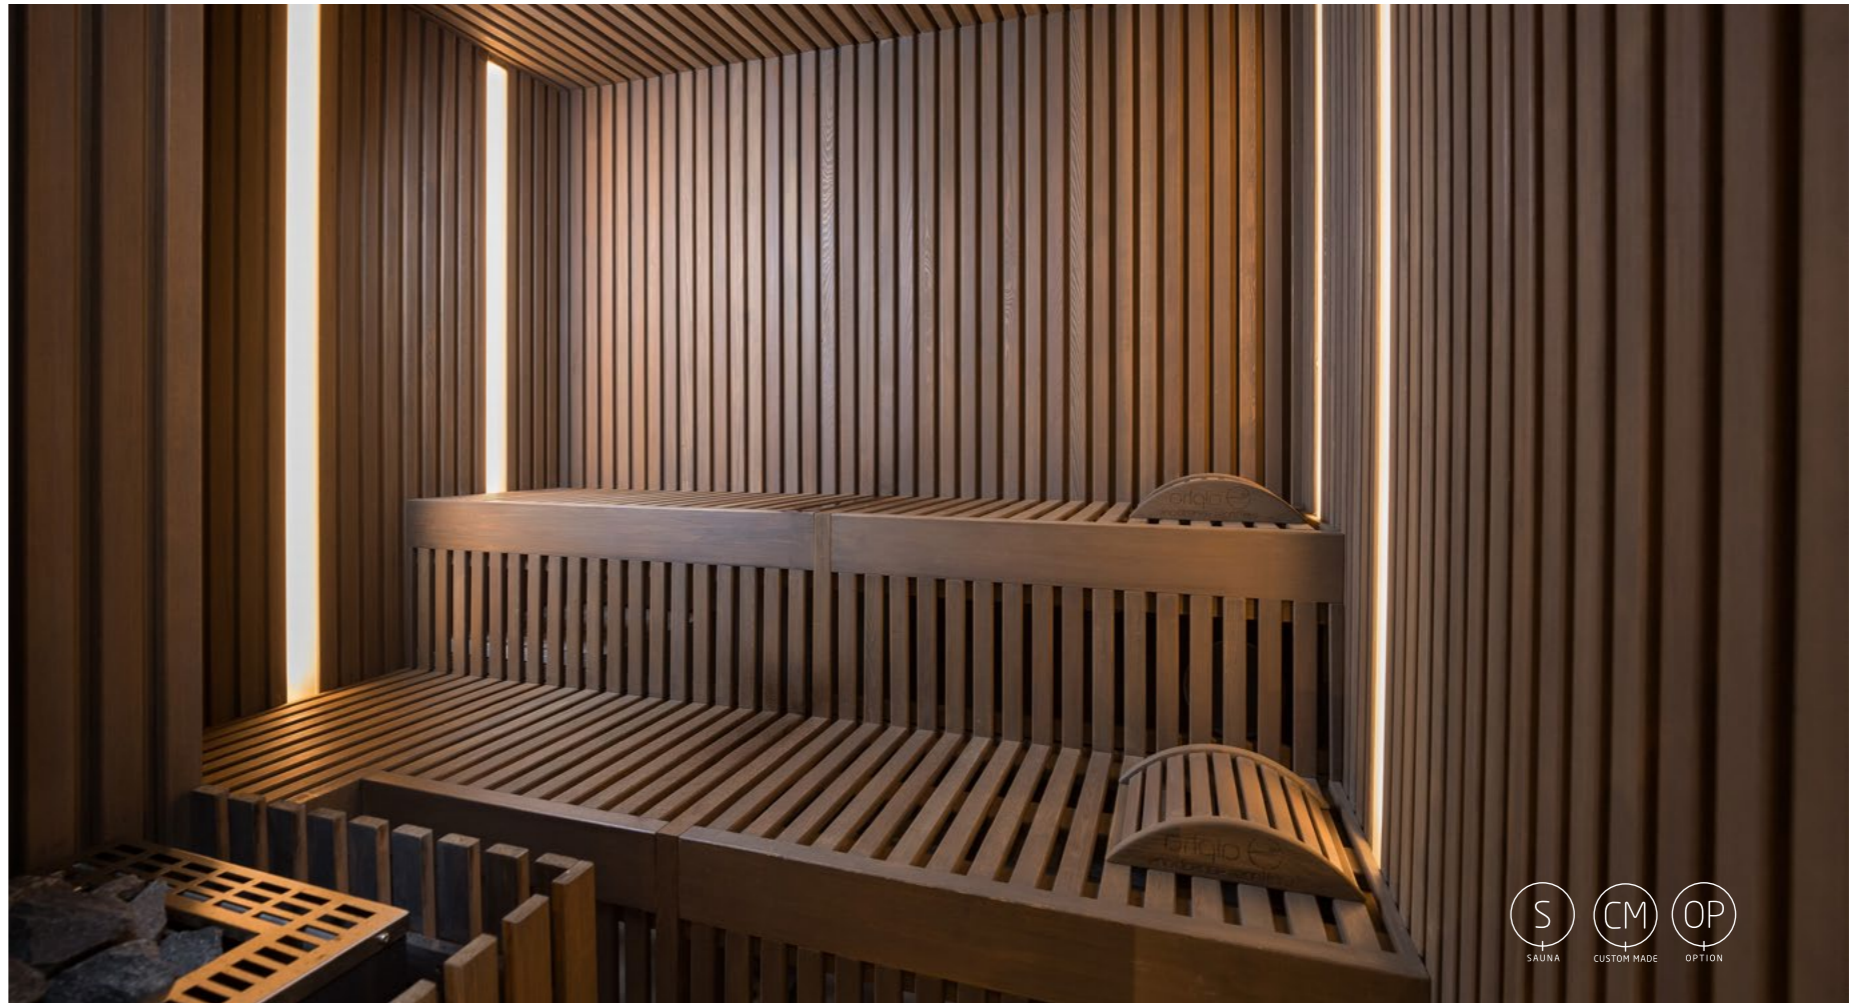

Tout parfaitement sous contrôle
grâce au système intelligent *AASC

Sauna à Lattes

Un relief est formé par l'inégalité, la différence entre les hauteurs et les minimums. Ce modèle est construit de panneaux avec des lattes qui sont uniformément placées sur les murs. Le résultat est un sauna unique, dans lequel le relief construit détermine l'aspect du sauna. Cette interprétation contemporaine du concept de sauna traditionnel crée un look distinctif. Les lattes sont disponibles dans différents types et tailles de bois. Par conséquent, chaque sauna de ce modèle est unique dont vous pourrez profiter pendant des années.