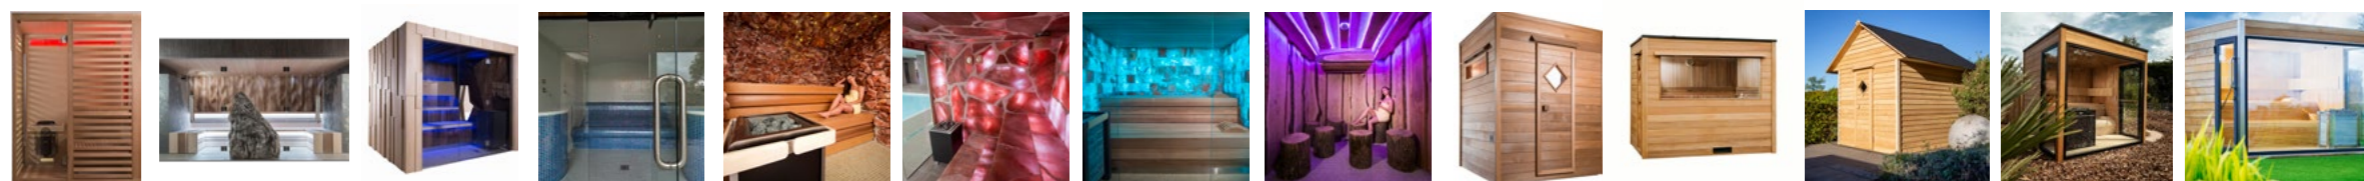

MODÈLE	SAHARA S&IR	VENUS	ABSTRACTO	ALLADIN'S DREAM	KRYPTON	MOSAICO	QUADRATO	CHAMBRE À GLACE KNUT	CHALEUR COMBI	CHALEUR EXTÉRIEUR	COMFORT	LUXURY EXTÉRIEUR	LUXURY EXTÉRIEUR
ART. NR.	331850	339514	339505	333006	339506	339511	339507	339811	3300151 3380151 3380171	339200	339100	339300	339301
DIMENSIONS	150L x 100P x 200H	490L x 300P x 220H	400L x 240P x 240H	240L x 240P x 220H	265L x 240P x 210H	220L x 200P x 230H	265L x 240P x 210H	240L x 240P x 230H	190L x 190P x 224H	260L x 210P x 225H	220L x 300P x 300H	245L x 222P x 245H	305L x 230P x 245H
MAX. PERSONNES	2	15	6	4	6	6	6	6	6	6	6	6	9
FINITION INTÉRIEURE	Tremble	Placage de cèdre 3D design et de pierres naturelles	Placage bois 'Exécutive'	Mosaïque Ezzari	Pierres de sel brute	Plaques irrégulières de sel	Pierres de sel surface brute	Planches de chêne brutes	Cèdre Rouge/ Hemlock/ Ayous/ Tremble/ Pin	Cèdre Rouge/ Hemlock/ Ayous/ Tremble/ Pin	Pin non-traités	Cèdre Rouge/ Hemlock/ Abachi	Cèdre Rouge/ Hemlock/ Abachi
FINITION EXTÉRIEURE	Cèdre Rouge	OSB	OSB	Polystyrène mousse dure	OSB	OSB	OSB	À la demande	Pin	Ayous thermo traité	Pin	Ayous thermo traité	Ayous thermo traité
BANQUETTES	Cèdre Rouge	Ayous & Cèdre Rouge	Ayous	Mosaïque Ezzari	Cèdre Rouge	Plaques irrégulières de sel	Cèdre Rouge	Troncs en chêne	Ayous	Hemlock	Ayous	Ayous	Ayous
UNITÉS DE COMMANDE	Sur Poele et Variateur	FCU4000	FCU4000	Alpha Steam	FCU4000	FCU4000	FCU4000	Alpha	Alpha IWH IR et Sur Poele	Wave.com4	Sur Poele	Wave com 4	Wave com 4
ÉMETTEURS IR EN DOS	1x350W	-	-	-	-	-	-	-	6x350W	-	-	-	-
ÉMETTEURS IR EN FACE	-	-	-	-	-	-	-	-	-	-	-	-	-
IR ZONE CALVES	-	-	-	-	-	-	-	-	2x500W	-	-	-	-
SOL CHAUFFANT	-	-	-	-	-	-	-	-	100W	-	-	-	-
CHROMOTHÉRAPIE	☑	☑	☑	☑	☑	☑	☑	☑	☑	☑	-	☑	☑
MUSICOTHÉRAPIE	☑	☑	☑	-	☑	☑	☑	-	☑	☑	-	☑	☑
REMARQUES SUR LE PRODUIT	Bandes décoratives de pierres de sel avec illumination indirecte	Onyx vieilli	Appuis du dos ajustables	Banquette lounge avec chauffage électrique	LED ciel étoilé	Éclairage LED RGB indirect derrière les plaques en sel	Éclairage LED RGB indirect derrière les plaques en sel	Machine à glace	EPDM recouvert de bruyère	Pas de sol	Toit à pignon fini en shingle	Façade vitrée	Façade vitrée
SUR-MESURE	-	-	☑	☑	☑	☑	☑	☑	☑	☑	☑	☑	☑
PUISSANCE	4.85KW	24KW	15KW	9KW	9KW	9KW	9KW	10KW	9.2KW	11KW	8KW	16KW	22KW