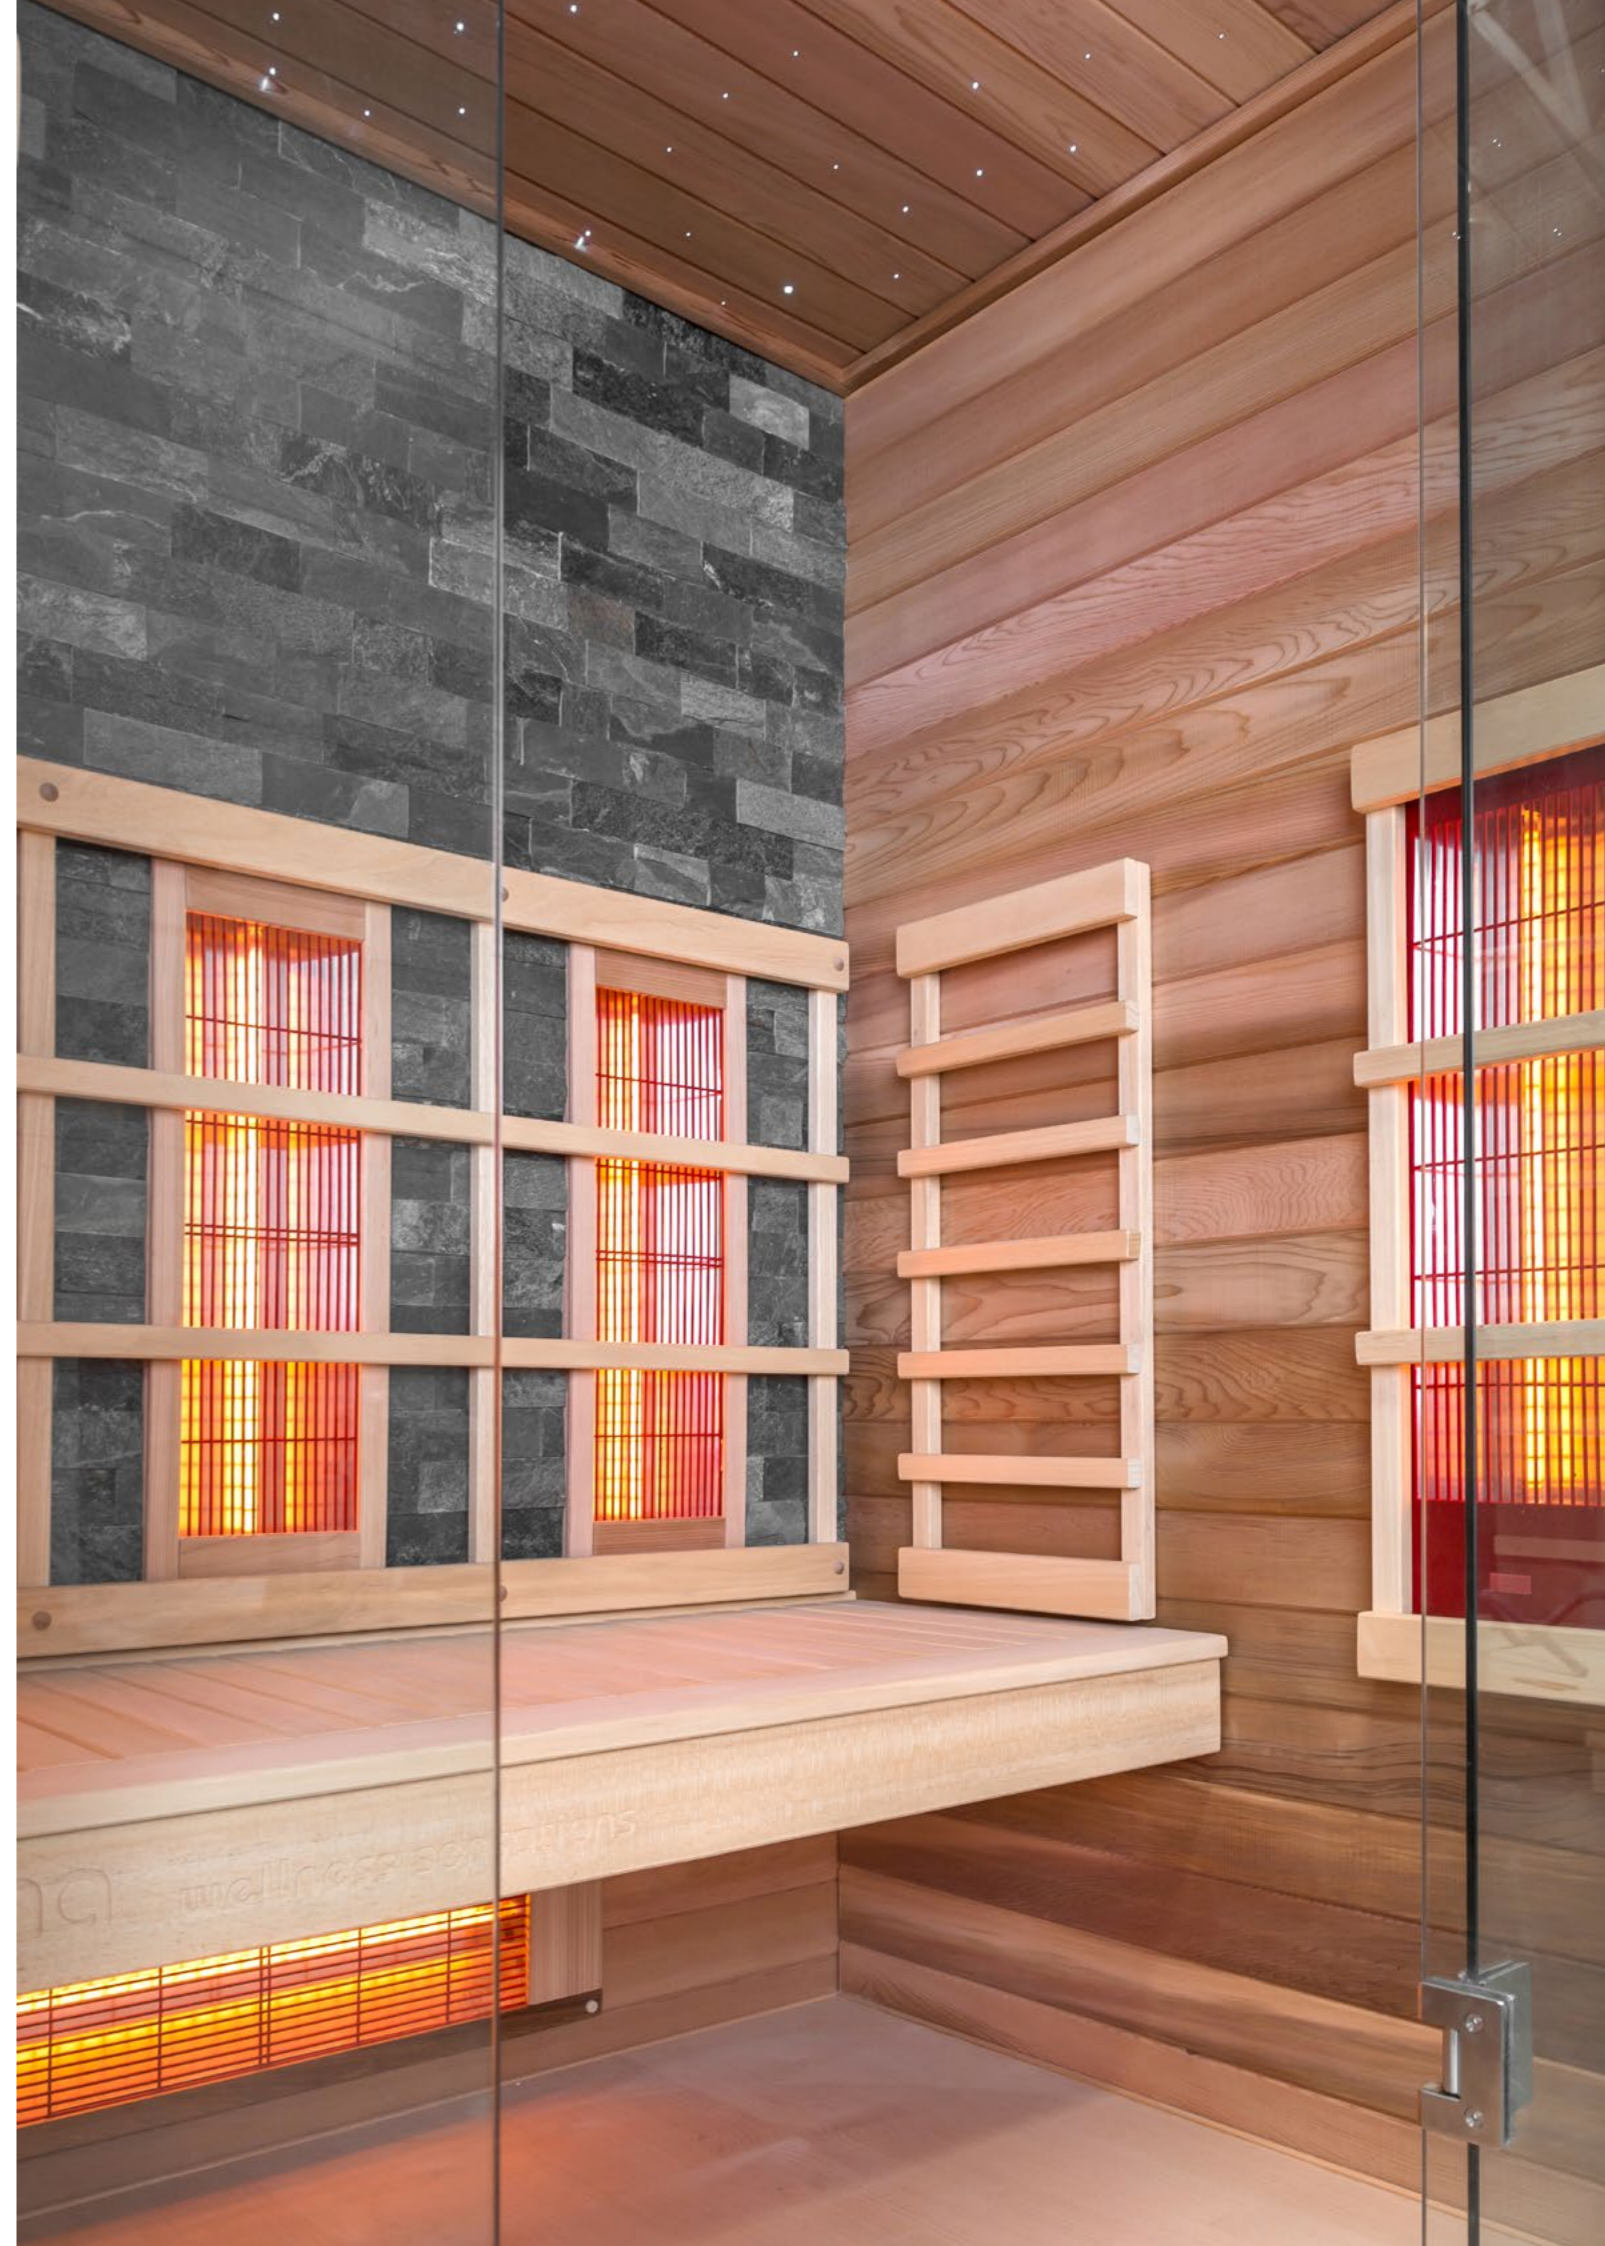

Infrarouge spectre complet