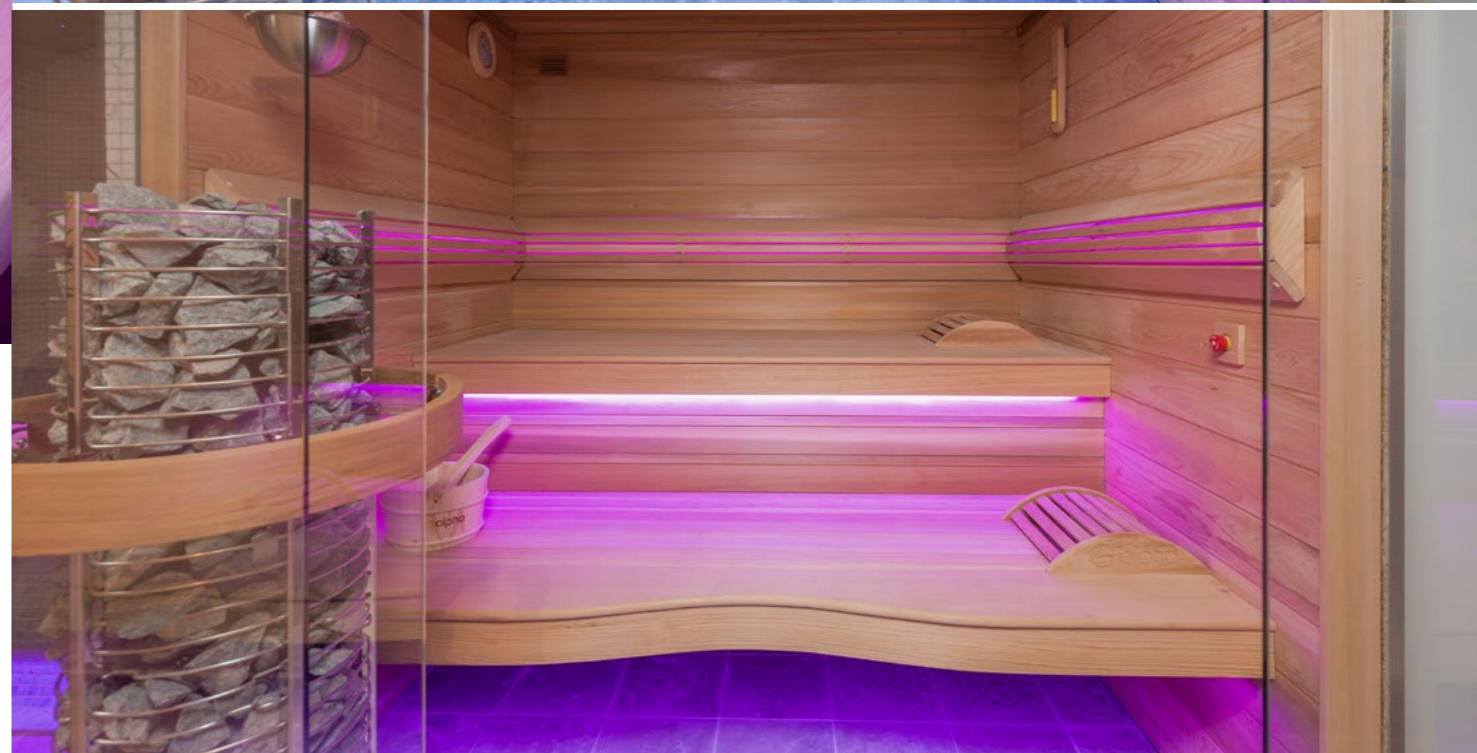

Chromothérapie

Les couleurs jouent un rôle important dans la vie. Dans notre vie de tous les jours, nous ne sommes pas vraiment conscients de l'effet déterminant des couleurs sur notre santé physique ou psychique. La chromothérapie est un outil thérapeutique doux, qui consiste à utiliser l'énergie des rayons lumineux colorés, visibles par l'œil humain. Comprendre l'influence des couleurs peut vous apporter du bien-être au quotidien. La nouvelle unité de commande AASC permet désormais de sélectionner la couleur qui vous convient le mieux ou qui évoque une certaine ambiance.