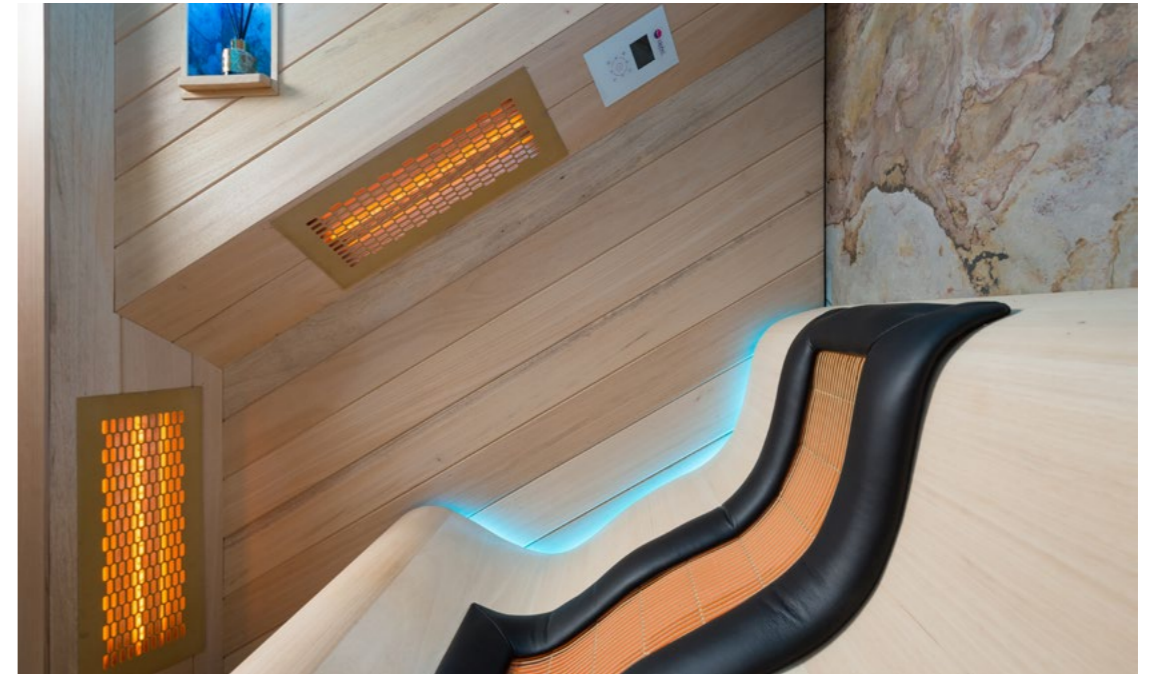

Il dispose d'un chauffage au sol, d'un système audio ingénieux avec un haut-parleur contrôlé par une unité de commande moderne, également en option, nous pouvons ajouter des appuie-tête en cuir, des repose-pieds ou des pieds mobiles et des lampes de lecture résistantes à la chaleur recouvertes de cuir souple. Chaleur Lounge a plein de bonnes raisons de devenir le produit de l'année. En 2017, ces cabines infrarouges ont remporté un prestigieux Red Dot Design Award et en 2018 le Innovation Wellness Award.

Personnalisez votre cabine avec des caractéristiques de qualité exceptionnelles supplémentaires

IR LO CM OP
INFRARED LOUNGE CUSTOM MADE OPTION

OP
OPTION

OP
OPTION

OP
OPTION

Banquette Lounge

Nos banquettes Lounge confortables sont une combinaison parfaite de matériaux sélectionnés et d'un excellent savoir-faire. L'émetteur infrarouge à courbe en S breveté par Alpha Wellness Sensations suit parfaitement les contours du corps. Cela signifie que le rayonnement infrarouge est parfaitement dosé au corps. La puissance de chaque émetteur infrarouge peut être ajustée pour un confort sans précédent. La séance infrarouge favorise la circulation, soulage les tensions musculaires et combat les douleurs articulaires. Cette chaise longue infrarouge autoportante peut être placée, par exemple, dans un centre de bien-être, une chambre / salon, ou la salle d'attente d'un physiothérapeute, etc.