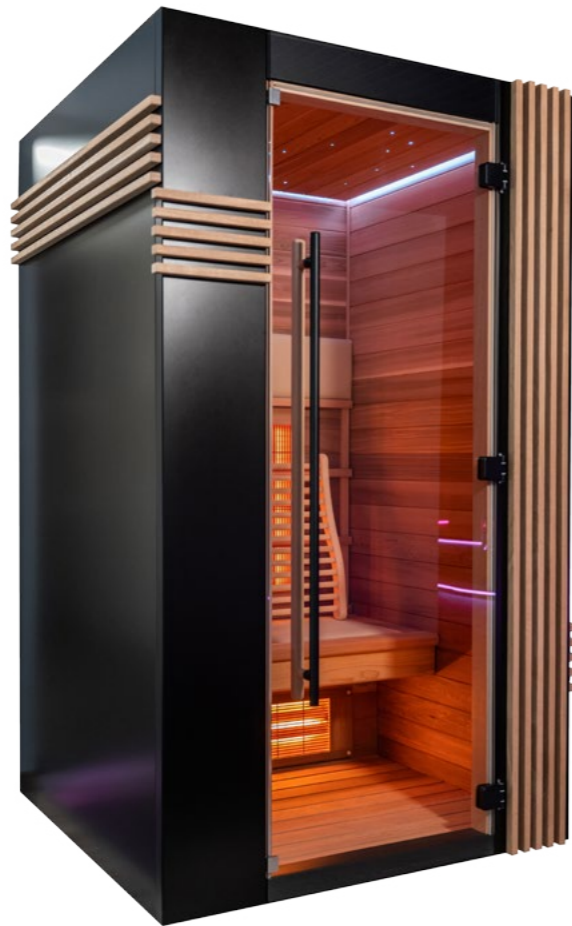

Senses

Senses est actuellement une cabine « à la carte », réalisée selon les envies du client. Ce modèle fait partie de nos produits premium dans la gamme infrarouge avec toute option disponible comme un standard sans supplément. Après avoir choisi les radiants, la conception peut commencer ! Les finitions extérieures sont également entre vos mains. La structure de la cabine Senses permet même d'ajouter les profils extérieurs en chêne comment vous le souhaitez, que ce soit verticalement ou horizontalement. The Senses est donc une véritable pièce maîtresse sur laquelle vous pouvez apposer votre propre empreinte. Ce sauna infrarouge dispose de sièges en cuir avec chauffage intégré dans les bancs.