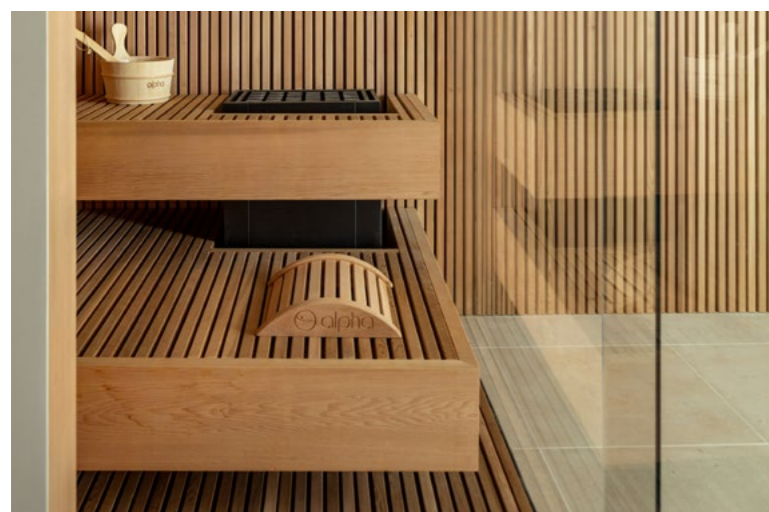

Sauna Chaleur

- 275 cm L x 200 cm P x 250 cm H
- Finition intérieure et extérieure en lamelles de Hemlock 2.5x3cm vernies en noir
- Bancs ouverts sans habillage de contre-banquettes en lattes de hemlock
- Éclairage LED blanc chaud sous les bancs et verticalement dans la paroi latérale
- Façade vitrée et paroi latérale d'angle en verre trempé
- Ensemble de haut-parleurs
- Poêle de sauna de 12 kW dérobé sous le banc

Hamмам Chaleur

- 250 cm L x 175 cm P x 260 cm H
- Murs et bancs en EPS, finis avec des carreaux de mosaïque Zen Ezarri
- Plafond voûté en époxy décoratif fini EPS Tortora
- Éclairage LED blanc chaud sous le banc, au plafond du mur lateral et ciel étoilé
- Tuayu a refroidir et ensemble de haut-parleurs
- Porte Alpha luxe dans cadre aluminium 77 x 235 cm, RAL 9006
- Générateur de vapeur de 9,5 kW avec pompe à parfum