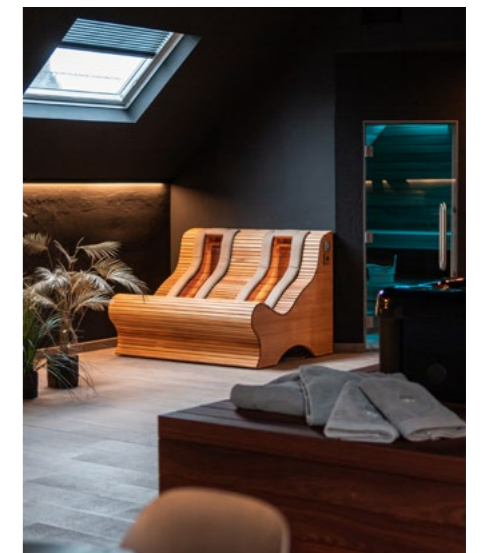

Prix APR IID 2021 | Or

Banquette infrarouge Lounge

APR International Interior Design Awards célèbre l'art d'améliorer l'intérieur d'un bâtiment afin de créer un environnement plus sain et plus esthétique pour les personnes qui utilisent l'espace. Créé en 2016, le prix APR IID est l'un des prix les plus prestigieux au monde pour le design d'intérieur de grande hauteur. Notre banquette infrarouge lounge confortable a remporté l'or dans la catégorie Product Design Built, prouvant une fois de plus qu'il s'agit d'une combinaison parfaite de matériaux sélectionnés et d'un excellent savoir-faire. L'émetteur infrarouge s-curve breveté par Alpha Wellness Sensations suit parfaitement un contour du corps ce qui signifie que le rayonnement infrarouge est parfaitement dosé au corps et la puissance de chaque radiateur infrarouge peut être ajustée pour un confort sans précédent.