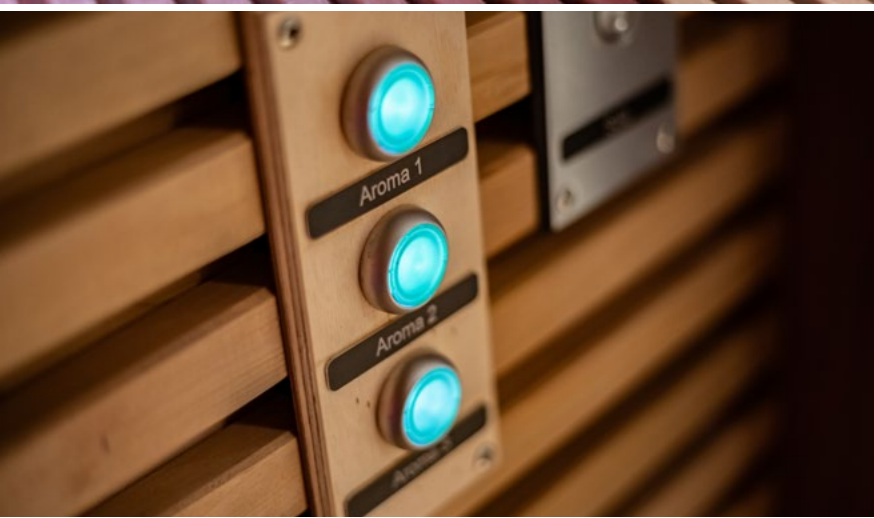

Bien-être résidentiel

Barvaux sur Ourthe | Belgium

Sauna Chaleur

- 245 cm L x 280 cm P x 220 cm H
- Finition intérieure en profilés de cèdre, 20 x 28 mm
- Bancs flottants en profilés de cèdre 20 x 28 mm
- Le mur du fond en pierres brutes de sel avec éclairage indirect
- Fenêtre ronde finie en cèdre massif
- Façade en verre de sécurité avec poignée et charnières noires
- LED ciel étoilé
- Évaporateur de sel et pompe aux arômes Solfog
- Poêle de sauna Alpha Backwall 12KW