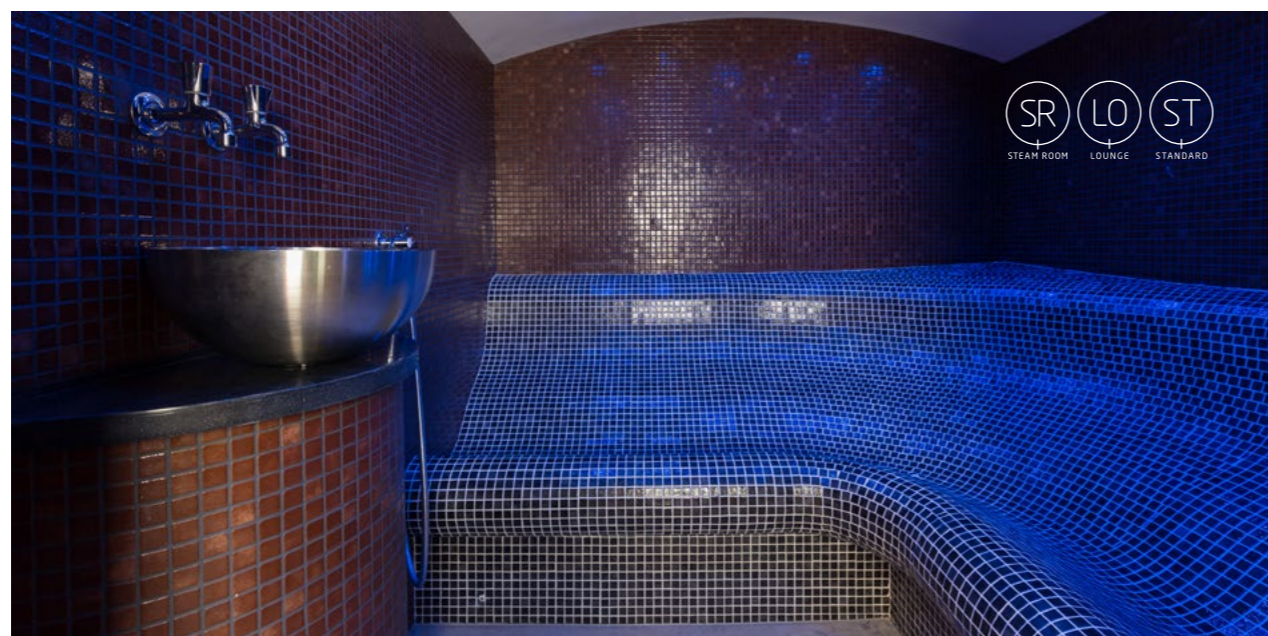

Sauna panoramique

- 300 x 220 cm
- Finition intérieure en wengé
- Façade vitrée
- RGB dans le support dorsal et les bancs d'extrémité
- 2 poêles Cubo 7,5 kW
- Unité de commande Emotec D

Bio sauna

- 220 x 200 cm
- Finition intérieure en pruche
- Ciel étoilé
- Fenêtre au-dessus du support dorsal
- Poêle Bio-max 9kW
- Unité de commande Emotec D