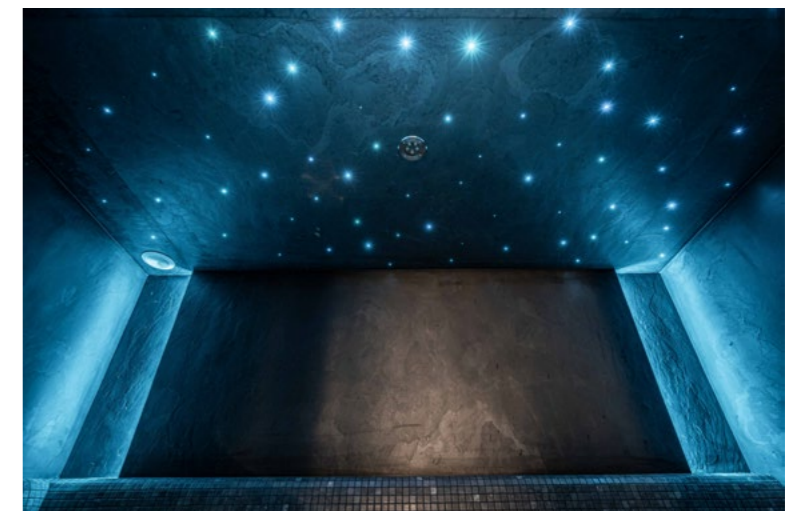

Hammam Chaleur Pro

- 305 cm L x 230 cm P x 220 cm H
- Murs, toit et bancs en EPS
- Murs finis avec placage de pierre, type "Rock"
- Banquettes finies avec mosaïque Ezarri
- Finition extérieure en ayous thermo traité
- Éclairage LED indirect dans les parois latérales et sous les banquettes
- Ciel étoilé LED RVB
- Porte de luxe Alpha dans un cadre en aluminium 85 x 205 cm
- Générateur de vapeur 15 kW avec pompe d'arôme