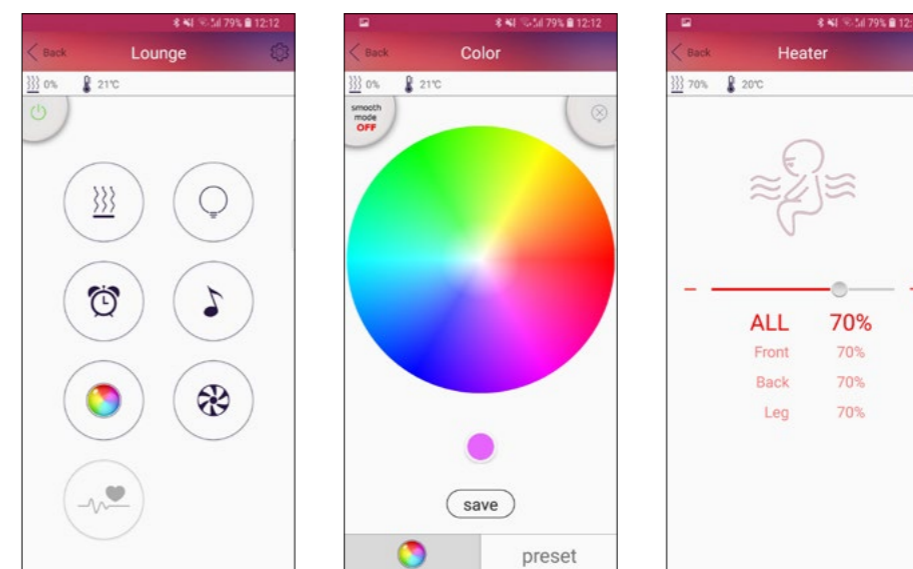

AASC: multifonctionnalité et sécurité

Les possibilités sont presque infinies et à la demande... L'intensité des émetteurs infrarouges peut être réglée individuellement entre 1 et 100 %. La grande précision de réglage vous garantit un confort inégalé. Vous avez également la possibilité de déterminer vous-même 6 zones. Grâce à la technologie Bluetooth®, vous pouvez écouter votre musique préférée via l'application mobile depuis n'importe quel smartphone moderne ou périphérique Wi-Fi. Le système de commande à écran tactile permet d'infinies combinaisons pour profiter de tous les bienfaits de la chromothérapie. Toutes ces fonctions peuvent être contrôlées depuis l'unité de commande AASC ou l'application Alpha Wellness Sensations qui peut être téléchargée gratuitement. Le panneau de commande *AASC vous permet de sélectionner très facilement la langue de votre choix : néerlandais, français, allemand, russe, chinois...

Options disponibles:

- Connexion Wi-Fi pour chauffer par ex. votre cabine à l'avance, lorsque vous êtes coincé dans les embouteillages
- Cardioréquencemètre pour surveiller votre état de santé et votre condition physique

Tout parfaitement sous contrôle
grâce au système intelligent *AASC