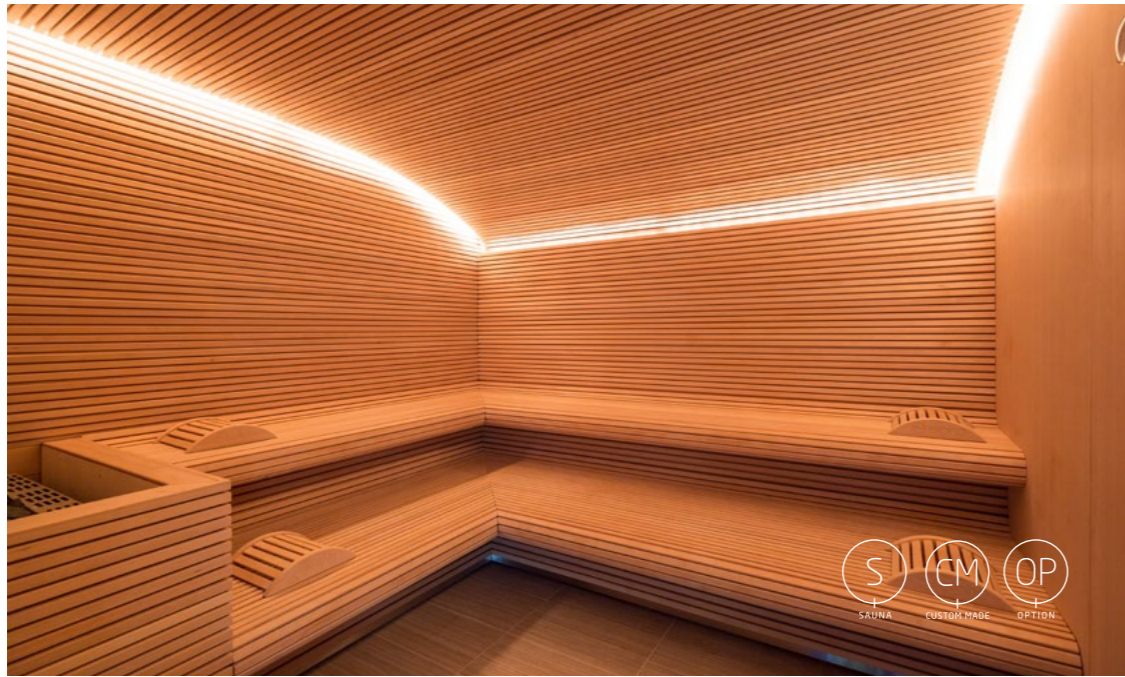

Tout parfaitement sous contrôle
grâce au système intelligent *AASC

Sauna à Lattes

Un relief est formé par l'inégalité, la différence entre les hauteurs et les minimums. Ce modèle est construit de panneaux avec des lattes qui sont uniformément placées sur les murs. Le résultat est un sauna unique, dans lequel le relief construit détermine l'aspect du sauna. Cette interprétation contemporaine du concept de sauna traditionnel crée un look distinctif. Les lattes sont disponibles dans différents types et tailles de bois. Par conséquent, chaque sauna de ce modèle est unique dont vous pourrez profiter pendant des années.