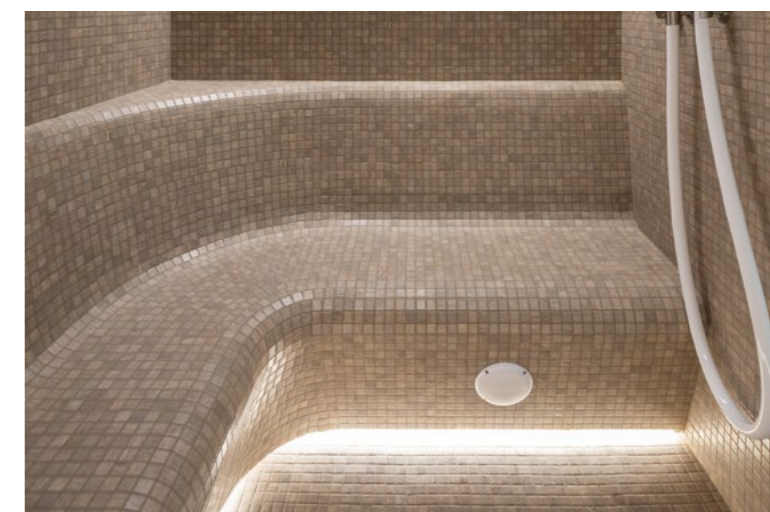

Hamмам Chaleur

- 250 cm L x 175 cm P x 260 cm H
- Murs et bancs en EPS, finis avec des carreaux de mosaïque Zen Ezarri
- Plafond voûté en époxy décoratif fini EPS Tortora
- Éclairage LED blanc chaud sous le banc, au plafond du mur lateral et ciel étoilé
- Tuayu a refroidir et ensemble de haut-parleurs
- Porte Alpha luxe dans cadre aluminium 77 x 235 cm, RAL 9006
- Générateur de vapeur de 9,5 kW avec pompe à parfum