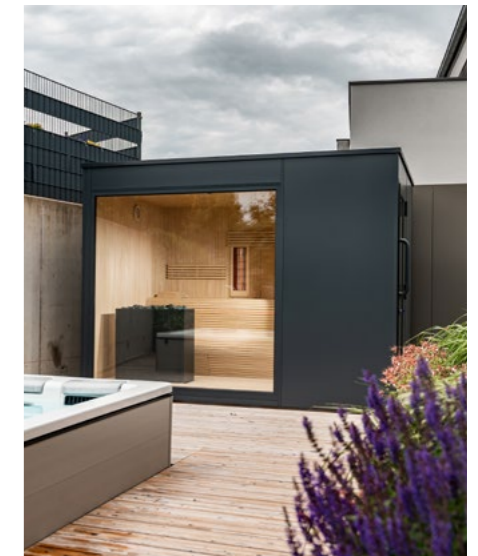

Piscine Belge: Constructeur de Bien-Être et Etang 2019/2020 | Sauna | Or

Luxury Outdoor

La semaine dernière, les meilleurs projets de piscines, bassins et wellness ont été récompensés lors du gala du concours « Constructeur belge de piscines, wellness et bassins de baignade 22/23 ». Ce concours stimule les bâtisseurs de l'industrie du bien-être à améliorer la qualité de leurs projets et à maintenir leur service au plus haut niveau possible. Un jury professionnel a examiné en détail la construction et la réalisation de chaque projet, ce qui a été l'occasion idéale d'informer les clients finaux sur des partenaires fiables dans ce secteur.

Notre Luxury Outdoor a reçu l'Or dans la catégorie Sauna. D'un point de vue urbanistique, les propriétaires du terrain n'étaient pas autorisés à installer une piscine. Avec une unité de sauna et un spa, nous avons réalisé leurs rêves de jardin. Le sauna en question dispose de deux radiateurs infrarouges. À l'extérieur, l'unité a été finie sur mesure avec du Rockpanel de couleur anthracite, un matériau qui s'intègre parfaitement à la finition de la maison. À l'intérieur, des profilés en bois d'ayous ont été utilisés pour recouvrir les murs et la forme ergonomique des bancs. Le résultat est un sauna extérieur luxueux, c'est le moins qu'on puisse dire.