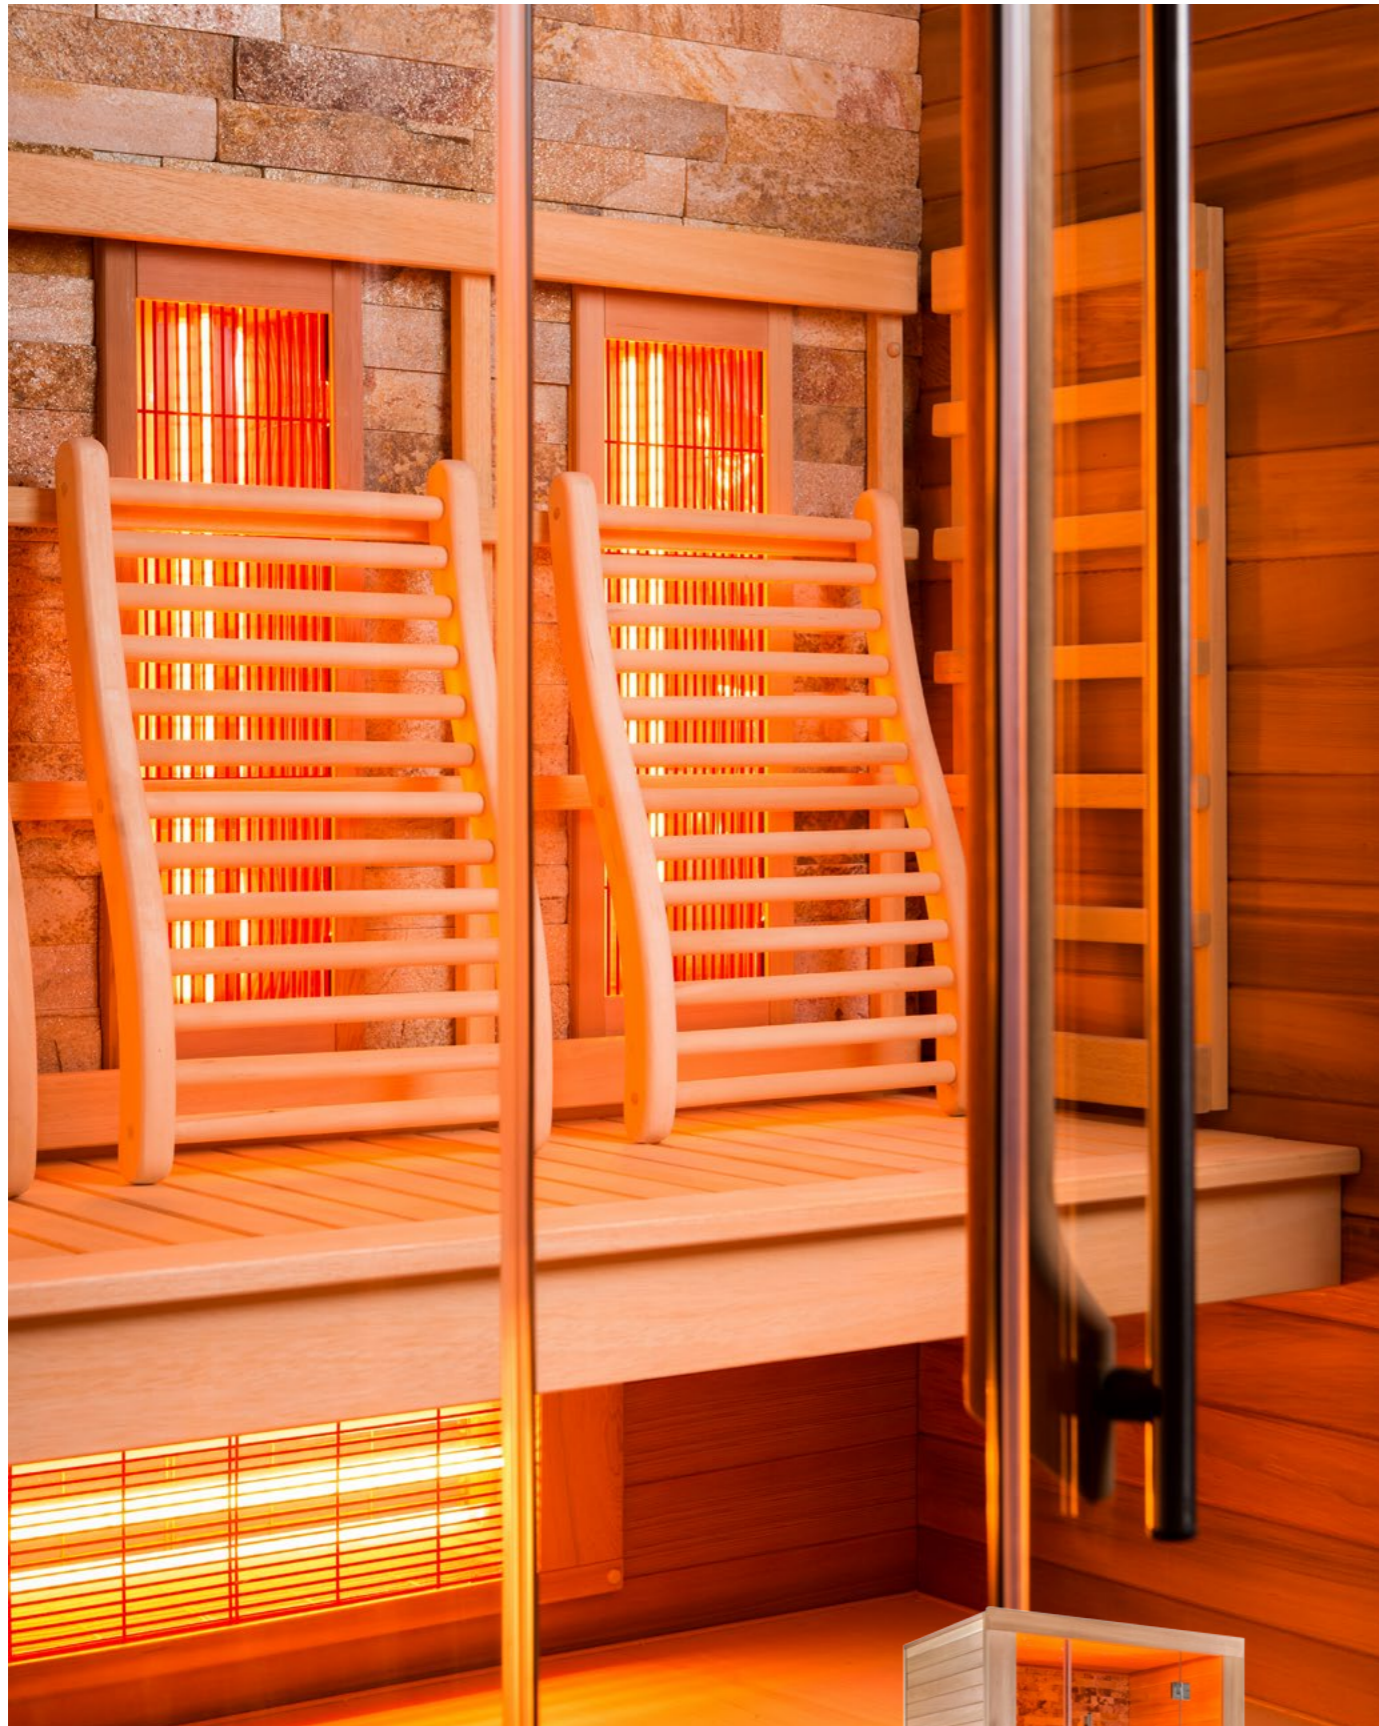

Infrarouge spectre complet