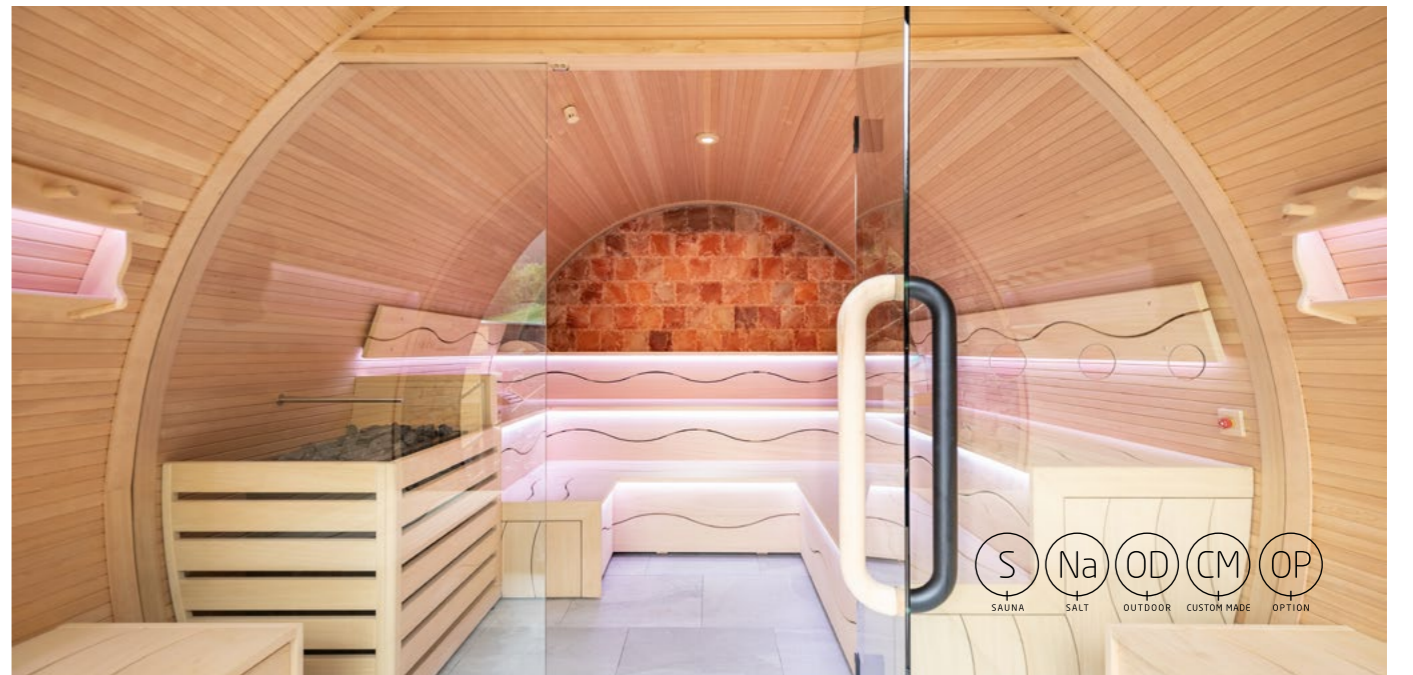

Au sens le plus large : il y a d'innombrables "avantages pour la santé" à profiter en utilisant les produits de haute qualité d'Alpha Wellness Sensations

Gamme Eclipse

Le modèle cylindrique Eclipse (disponible dans des diamètres de 250 à 360 cm) est sans aucun doute la cabine extérieure la plus fascinante. Il est disponible sous forme de sauna, salle de vapeur et cabine infrarouge, mais il est également possible de l'aménager comme espace de détente ou vestiaire. Sa forme ronde s'intègre parfaitement sur une terrasse, dans le jardin ou près d'un refuge. En combinant plusieurs modèles Eclipse, vous pouvez créer en un minimum de temps un véritable village dédié au bien-être. L'Eclipse est entouré d'une structure métallique entièrement isolée. La surface extérieure est revêtue d'EPDM, puis de nattes de bruyère (modèle standard). La cabine peut également être plâtrée ou recouverte d'acier Corten (en option). L'intérieur de l'Eclipse-S est pourvu de profils en Hemlock, cèdre ou Ayous, avec des bancs Luxury réalisés en bois de cèdre. La paroi du fond est entièrement revêtue de pierres de sel de l'Himalaya. La paroi avant vitrée et l'éclairage LED sous les dossiers confèrent au sauna une touche de romantisme. Le design est esthétique et fonctionnel. Grâce aux parois rondes (comme c'est le cas des saunas traditionnels), il n'y a pas de coins chauffés inutilement. La chaleur est donc mieux répartie et conservée, un avantage écologique et économique incontestable!