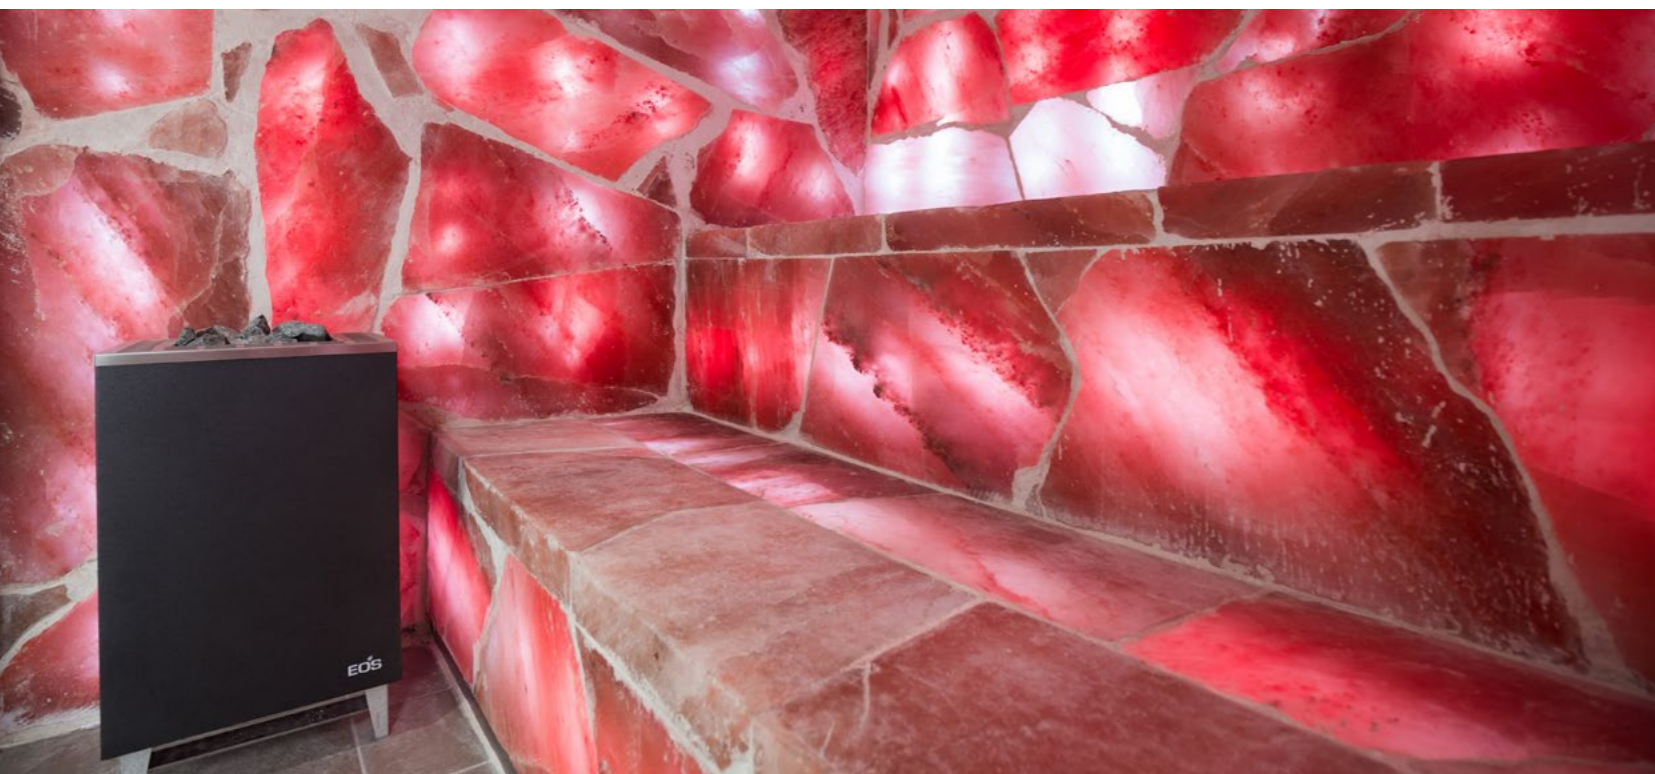

Grotte a sel Mosaïco

- 3 x 2,4 x 2,2 m
- Finition intérieure en blocs de sel brut
- Finition extérieure en bandes de pierre Beltrami White Quartz
- Éclairage indirect RGB derrière un mur en pierre de sel
- Poêle Eos Cubo 9kW
- Porte extra large 95 cm et façade vitrée avec système de pivot
- Atomiseur de sel à ultrasons
- Unité de commande Emotec D