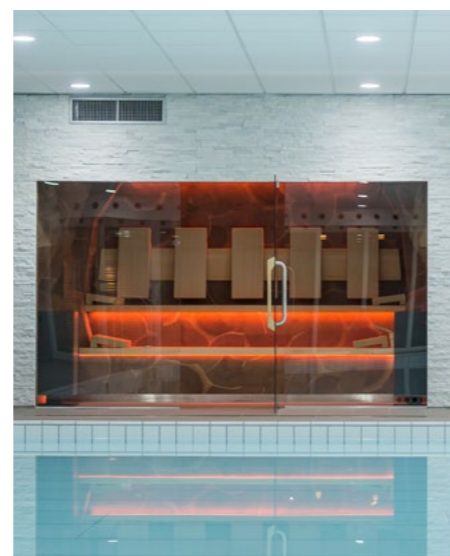

Les Prix de la Society of British and International Design Awards 2014 | Finaliste

Abstracto Sauna

Notre Sauna Abstracto a été sélectionné par "International Design Awards" de la "Society of British and International Design (SBID)" en 2014 dans la catégorie "Entertainment Space". Le SBID réunit des designers britanniques et internationaux et représente à l'échelle mondiale les intérêts des fabricants, des experts et de l'éducation. Chaque année, elle organise un concours de design. Pour le design du sauna Abstracto, nous nous sommes inspirés des formes expressionnistes abstraites. Nous nous sommes éloignés des angles droits parfaits que l'on trouve dans la plupart des saunas. L'Abstracto a des murs symétriques. Plusieurs surfaces planes coulent en diagonale vers l'intérieur et l'extérieur comme un morceau de roche harmonieux de la nature. Les murs intérieurs en placage de bois « Makassar Ebano » et les bancs en bois massif offrent une finition splendide et attrayante. La qualité et la capacité sont assurées par deux poêles de sauna à pierres cubiques et un système de dosage automatique. L'éclairage LED derrière le dossier et le faux plafond font de ce sauna un bijou artistique.