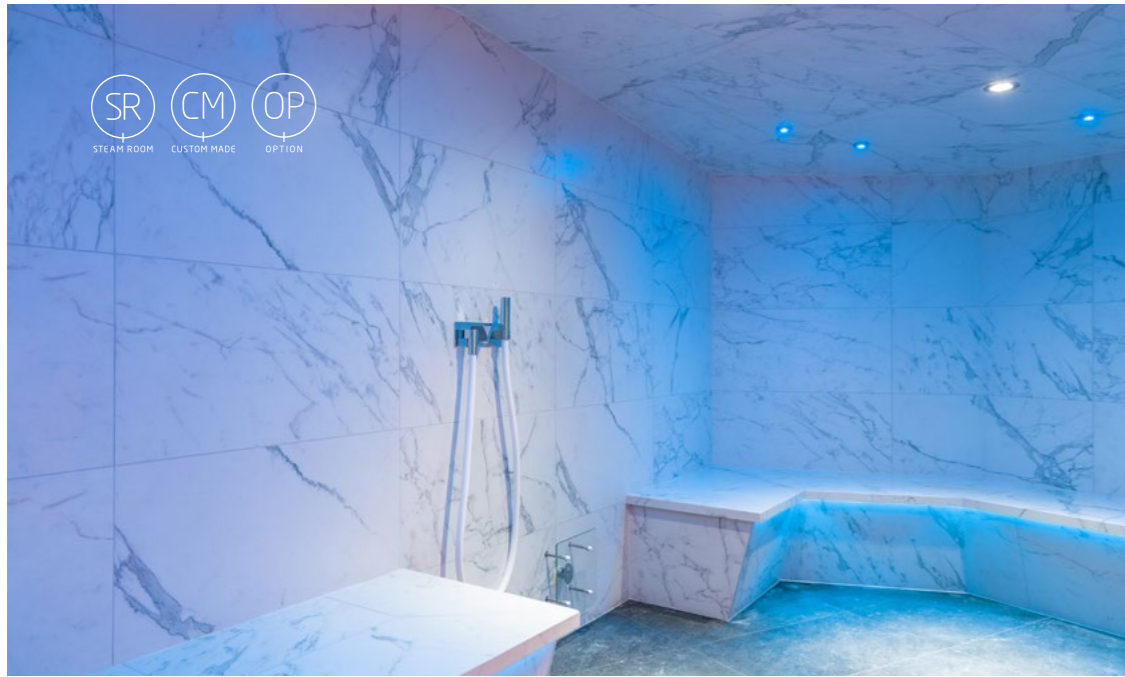

Le hammam

Le hammam moderne est unique en ce sens qu'il atteint 100 % d'humidité relative, ce qui lui confère l'élément vapeur/brouillard. Il sert à la fois un but de nettoyage et social. Le but du rituel est d'éliminer le mucus et les bactéries du système respiratoire, de stimuler la circulation sanguine et, ce faisant, de détendre les muscles. Une séance de hammam est une bénédiction pour tous les sens et met l'accent sur les pouvoirs de guérison de la chaleur, le pur plaisir de l'eau, ainsi que la purification et la relaxation. Alpha Wellness Sensations est votre partenaire idéal pour choisir le bon hammam !

Une merveilleuse
sensation de vitalité suit
une fois que le corps
récupère

Alladin's Dream

Le tout premier bain à vapeurs avec banc lounge! Avec ces bancs, qui sont une combinaison parfaite de matériaux sélectionnés et d'une excellente exécution, vous atteignez le summum de la relaxation; le stress et la pression disparaissent de tout le corps. Le système d'évacuation d'eau intégré presque invisible garantit qu'aucune eau ne reste dans le creux des bancs, ce qui signifie que l'entretien est réduit au minimum. La vapeur et les spots LED colorés pour créer une atmosphère de conte de fées. Cet effet magique est encore stimulé par des parfums relaxants, qui sont automatiquement ajoutés. Le résultat: une expérience qui touche tous vos sens et revitalise votre corps et votre esprit.