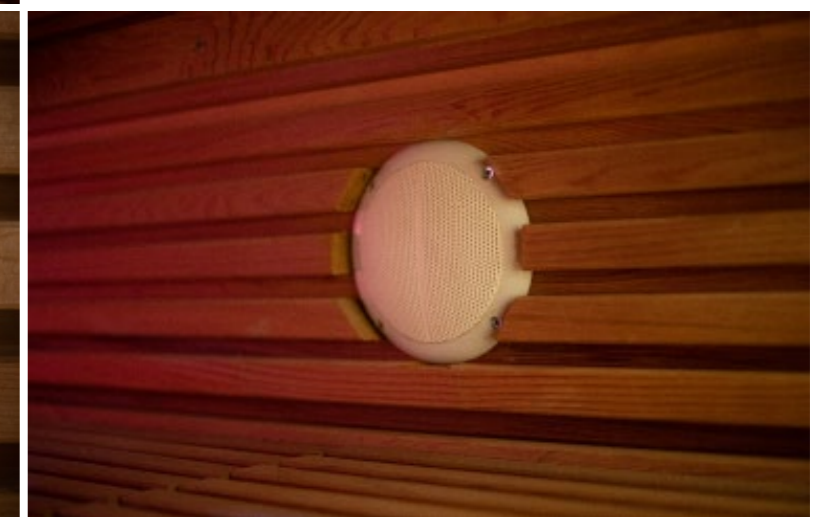

Bien-être résidentiel

Barvaux sur Ourthe | Belgium

Sauna Chaleur

- 245 cm L x 280 cm P x 220 cm H
- Finition intérieure en profilés de cèdre, 20 x 28 mm
- Bancs flottants en profilés de cèdre 20 x 28 mm
- Le mur du fond en pierres brutes de sel avec éclairage indirect
- Fenêtre ronde finie en cèdre massif
- Façade en verre de sécurité avec poignée et charnières noires
- LED ciel étoilé
- Évaporateur de sel et pompe aux arômes Solfog
- Poêle de sauna Alpha Backwall 12KW