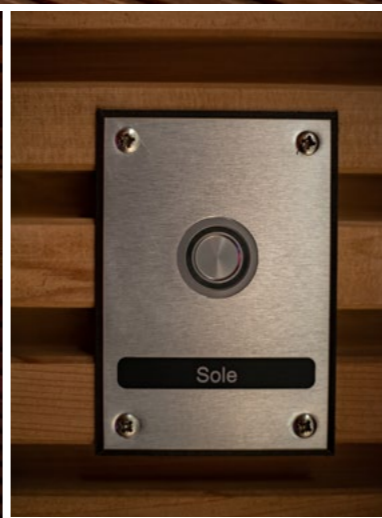

Bien-être résidentiel

Barvaux sur Ourthe | Belgium

Sauna Chaleur

- 245 cm L x 280 cm P x 220 cm H
- Finition intérieure en profilés de cèdre, 20 x 28 mm
- Bancs flottants en profilés de cèdre 20 x 28 mm
- Le mur du fond en pierres brutes de sel avec éclairage indirect
- Fenêtre ronde finie en cèdre massif
- Façade en verre de sécurité avec poignée et charnières noires
- LED ciel étoilé
- Évaporateur de sel et pompe aux arômes Solfog
- Poêle de sauna Alpha Backwall 12KW