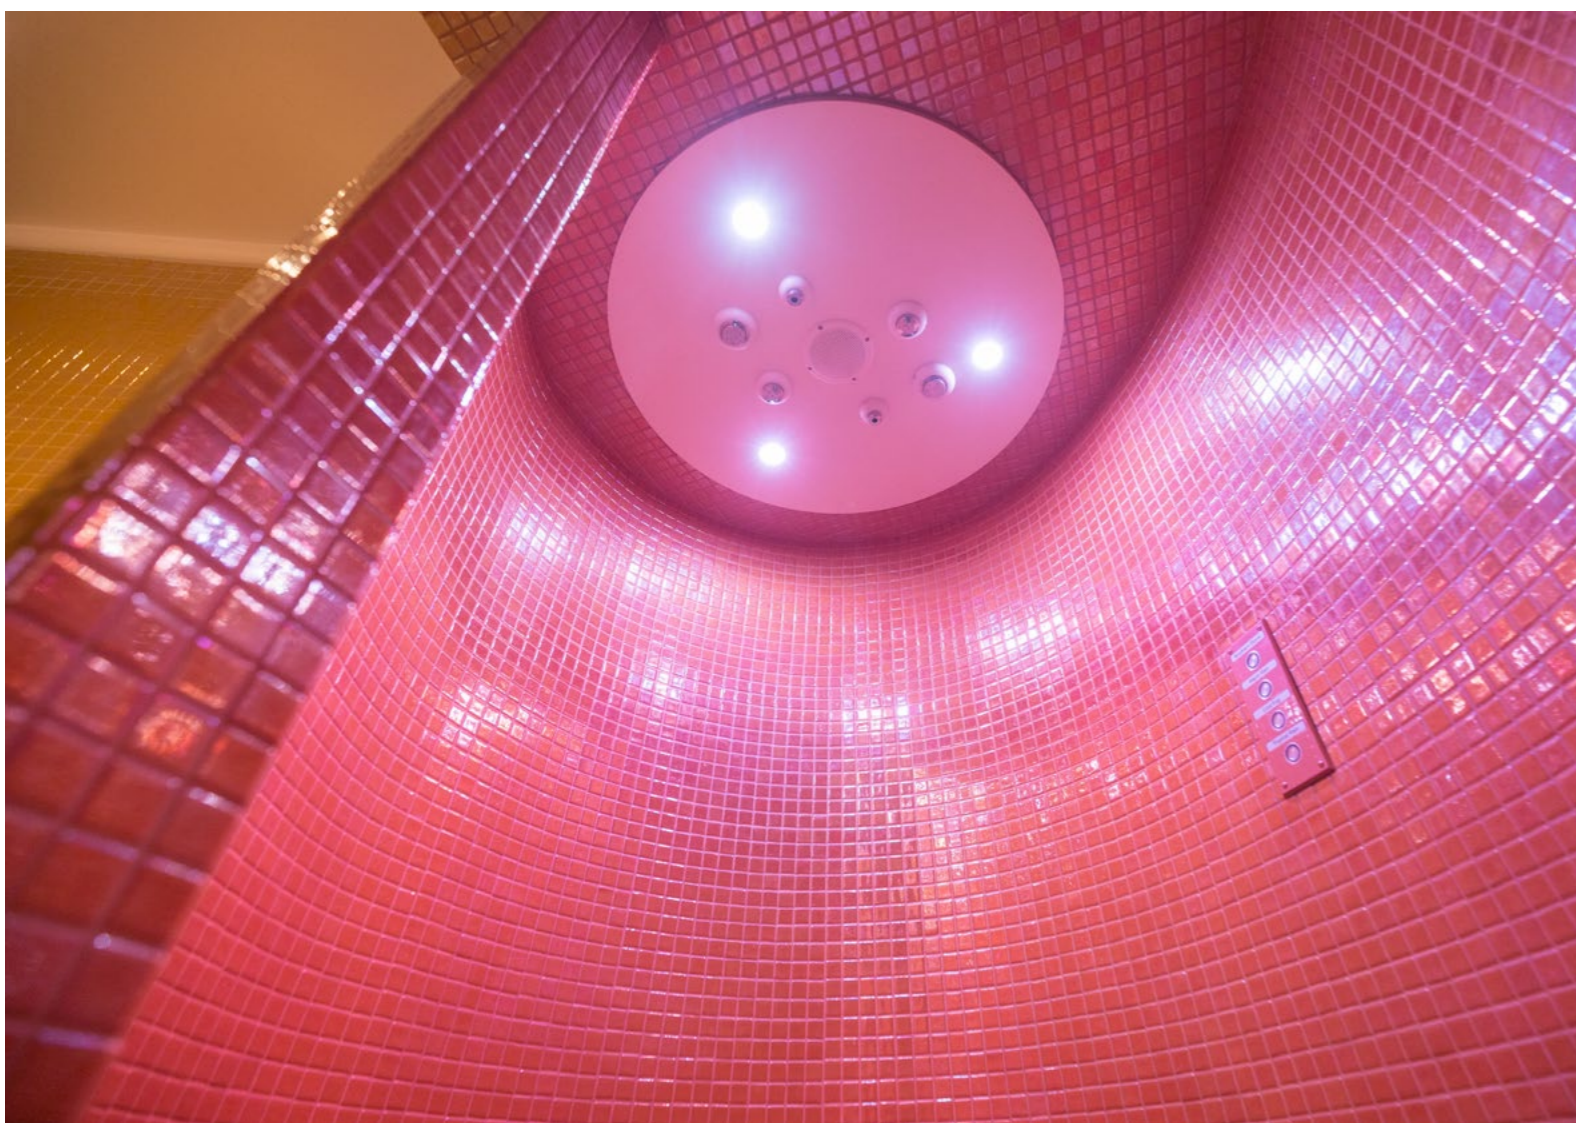

Nobil Spa
Nobil Spa · Moldova

Nobil Spa

La direction de l'hôtel 5 étoiles Nobil, situé à Chisinau, la capitale de la Moldavie, souhaitait offrir à ses clients « la meilleure expérience de bien-être que pourrait exister » à ces clients. Un architecte a dessiné les plans en collaboration avec les designers d'Alpha Wellness Sensations. Cette collaboration a donné naissance à un complexe de bien-être unique en termes d'expérience et d'atmosphère. L'utilisation des matériaux fins et l'ajout des accents subtils au design confèrent à ce spa un look & feel à la fois luxueux et apaisant, qui s'intègre parfaitement au statut de ce très bel hôtel.

Grotte de sel extérieure spectaculaire Eclipse

La grotte de sel Eclipse d'extérieur à Hezemeer est l'endroit parfait pour se détendre et profiter des propriétés curatives du sel. Le confort est garanti par les banquettes longues habillées de coussins en tissu spécial et la température limitée à 60 °C permettant aux utilisateurs profiter le plus longtemps de ce moment de détente. Si vous cherchez un endroit confortable pour vous détendre et vous allonger pendant des heures, ce sauna est vraiment l'endroit idéal! L'extérieur est entièrement fini en pierre naturelle, ce qui donne l'impression que le sauna est intégré dans l'environnement.