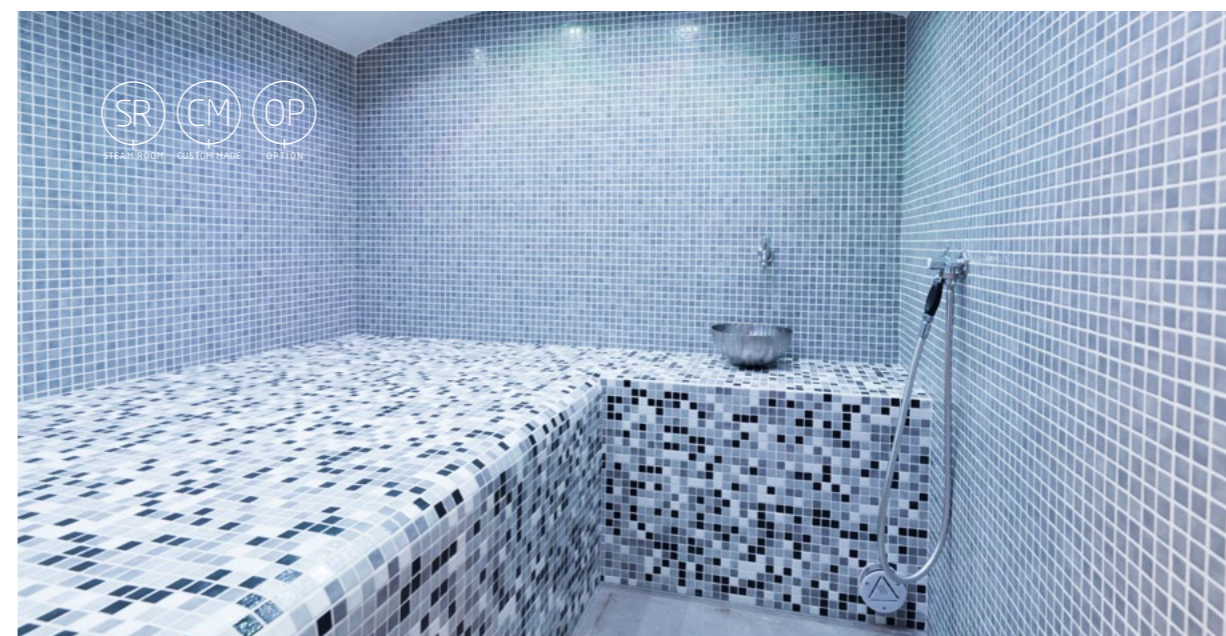

Sauna panoramique

- 300 x 220 cm
- Finition intérieure en wengé
- Façade vitrée
- RGB dans le support dorsal et les bancs d'extrémité
- 2 poêles Cubo 7,5 kW
- Unité de commande Emotec D

Bio sauna

- 220 x 200 cm
- Finition intérieure en pruche
- Ciel étoilé
- Fenêtre au-dessus du support dorsal
- Poêle Bio-max 9kW
- Unité de commande Emotec D

Hammam

- 240 x 210 cm
- Finition intérieure en mosaïque Ezarri
- Banquette Lounge en forme de L
- Spots LED RGB au plafond
- Générateur de 7 kW et brumisateur
- Tuyau de refroidissement
- Pompe d'arôme
- Système d'exploitation digital