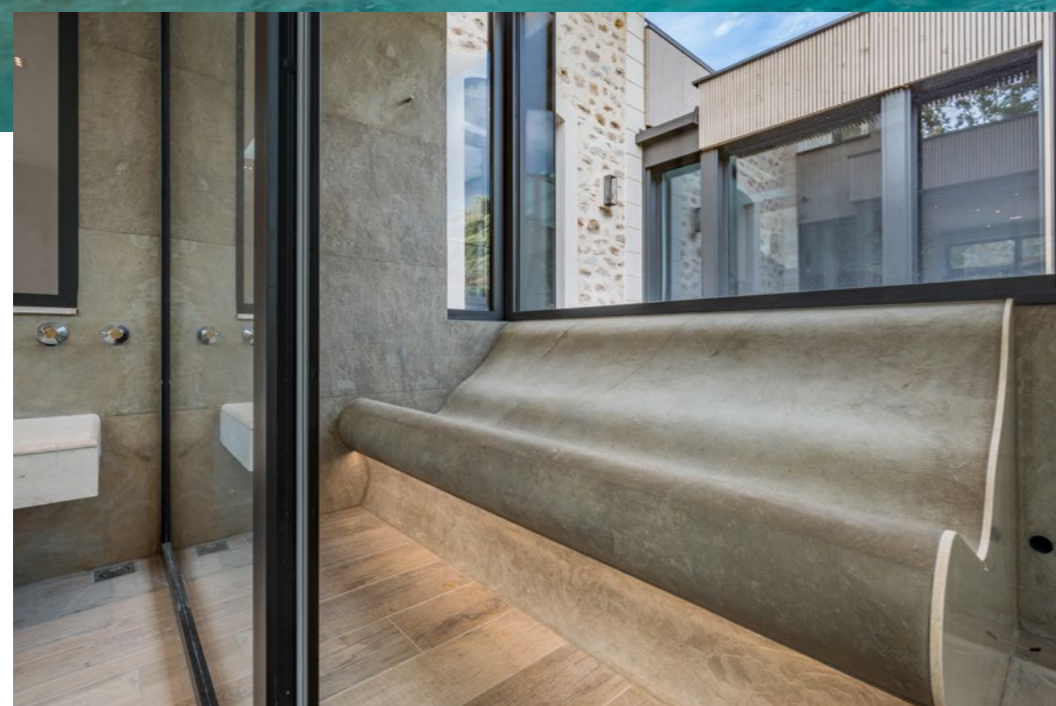

— Hammam Chaleur

- 230 cm L x 170 cm P x 315 cm H
- Paroi gauche et banc chauffant en EPS fini avec Slate Lite
- Plafond chauffant en EPS avec finition époxy
- Éclairage LED blanc chaud sous le banc et spots au plafond
- Entrée d'air frais via le tuyau de vapeur
- Façade vitrée Alpha Luxe dans un cadre en aluminium noir avec verre trempé
- Générateur de vapeur 9kW avec pompe à parfum