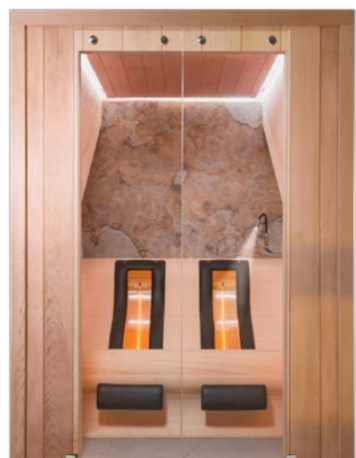

Personnalisez votre cabine avec des caractéristiques de qualité exceptionnelles supplémentaires

IR LO CM OP
INFRARED LOUNGE CUSTOM MADE OPTION