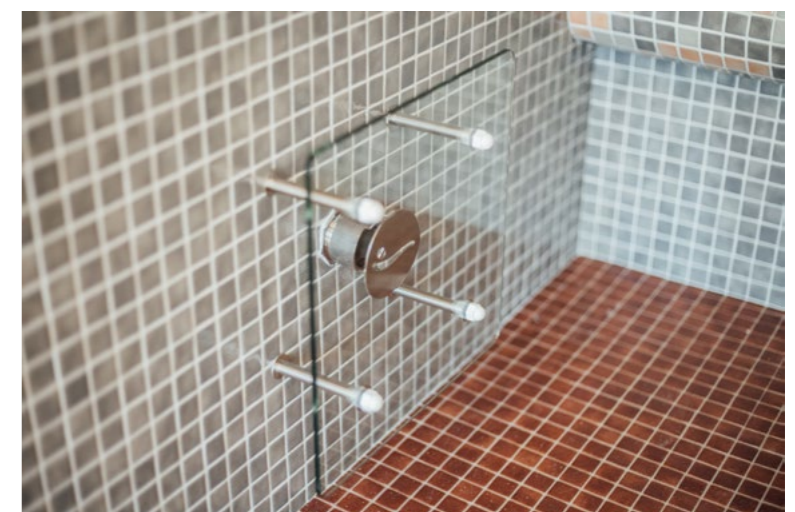

Hammam Chaleur

- 180 cm L x 180 cm P x 220 cm H
- Finition extérieure en profilés hemlock
- Murs, bancs et toit en EPS finis avec des carreaux de mosaïque d'Ezarri
- Banc en U
- 6 spots LED RGB au plafond
- Porte Alpha Luxe dans cadre en aluminium, 75 x 205 cm
- Générateur de vapeur 6 kW avec pompe à arôme