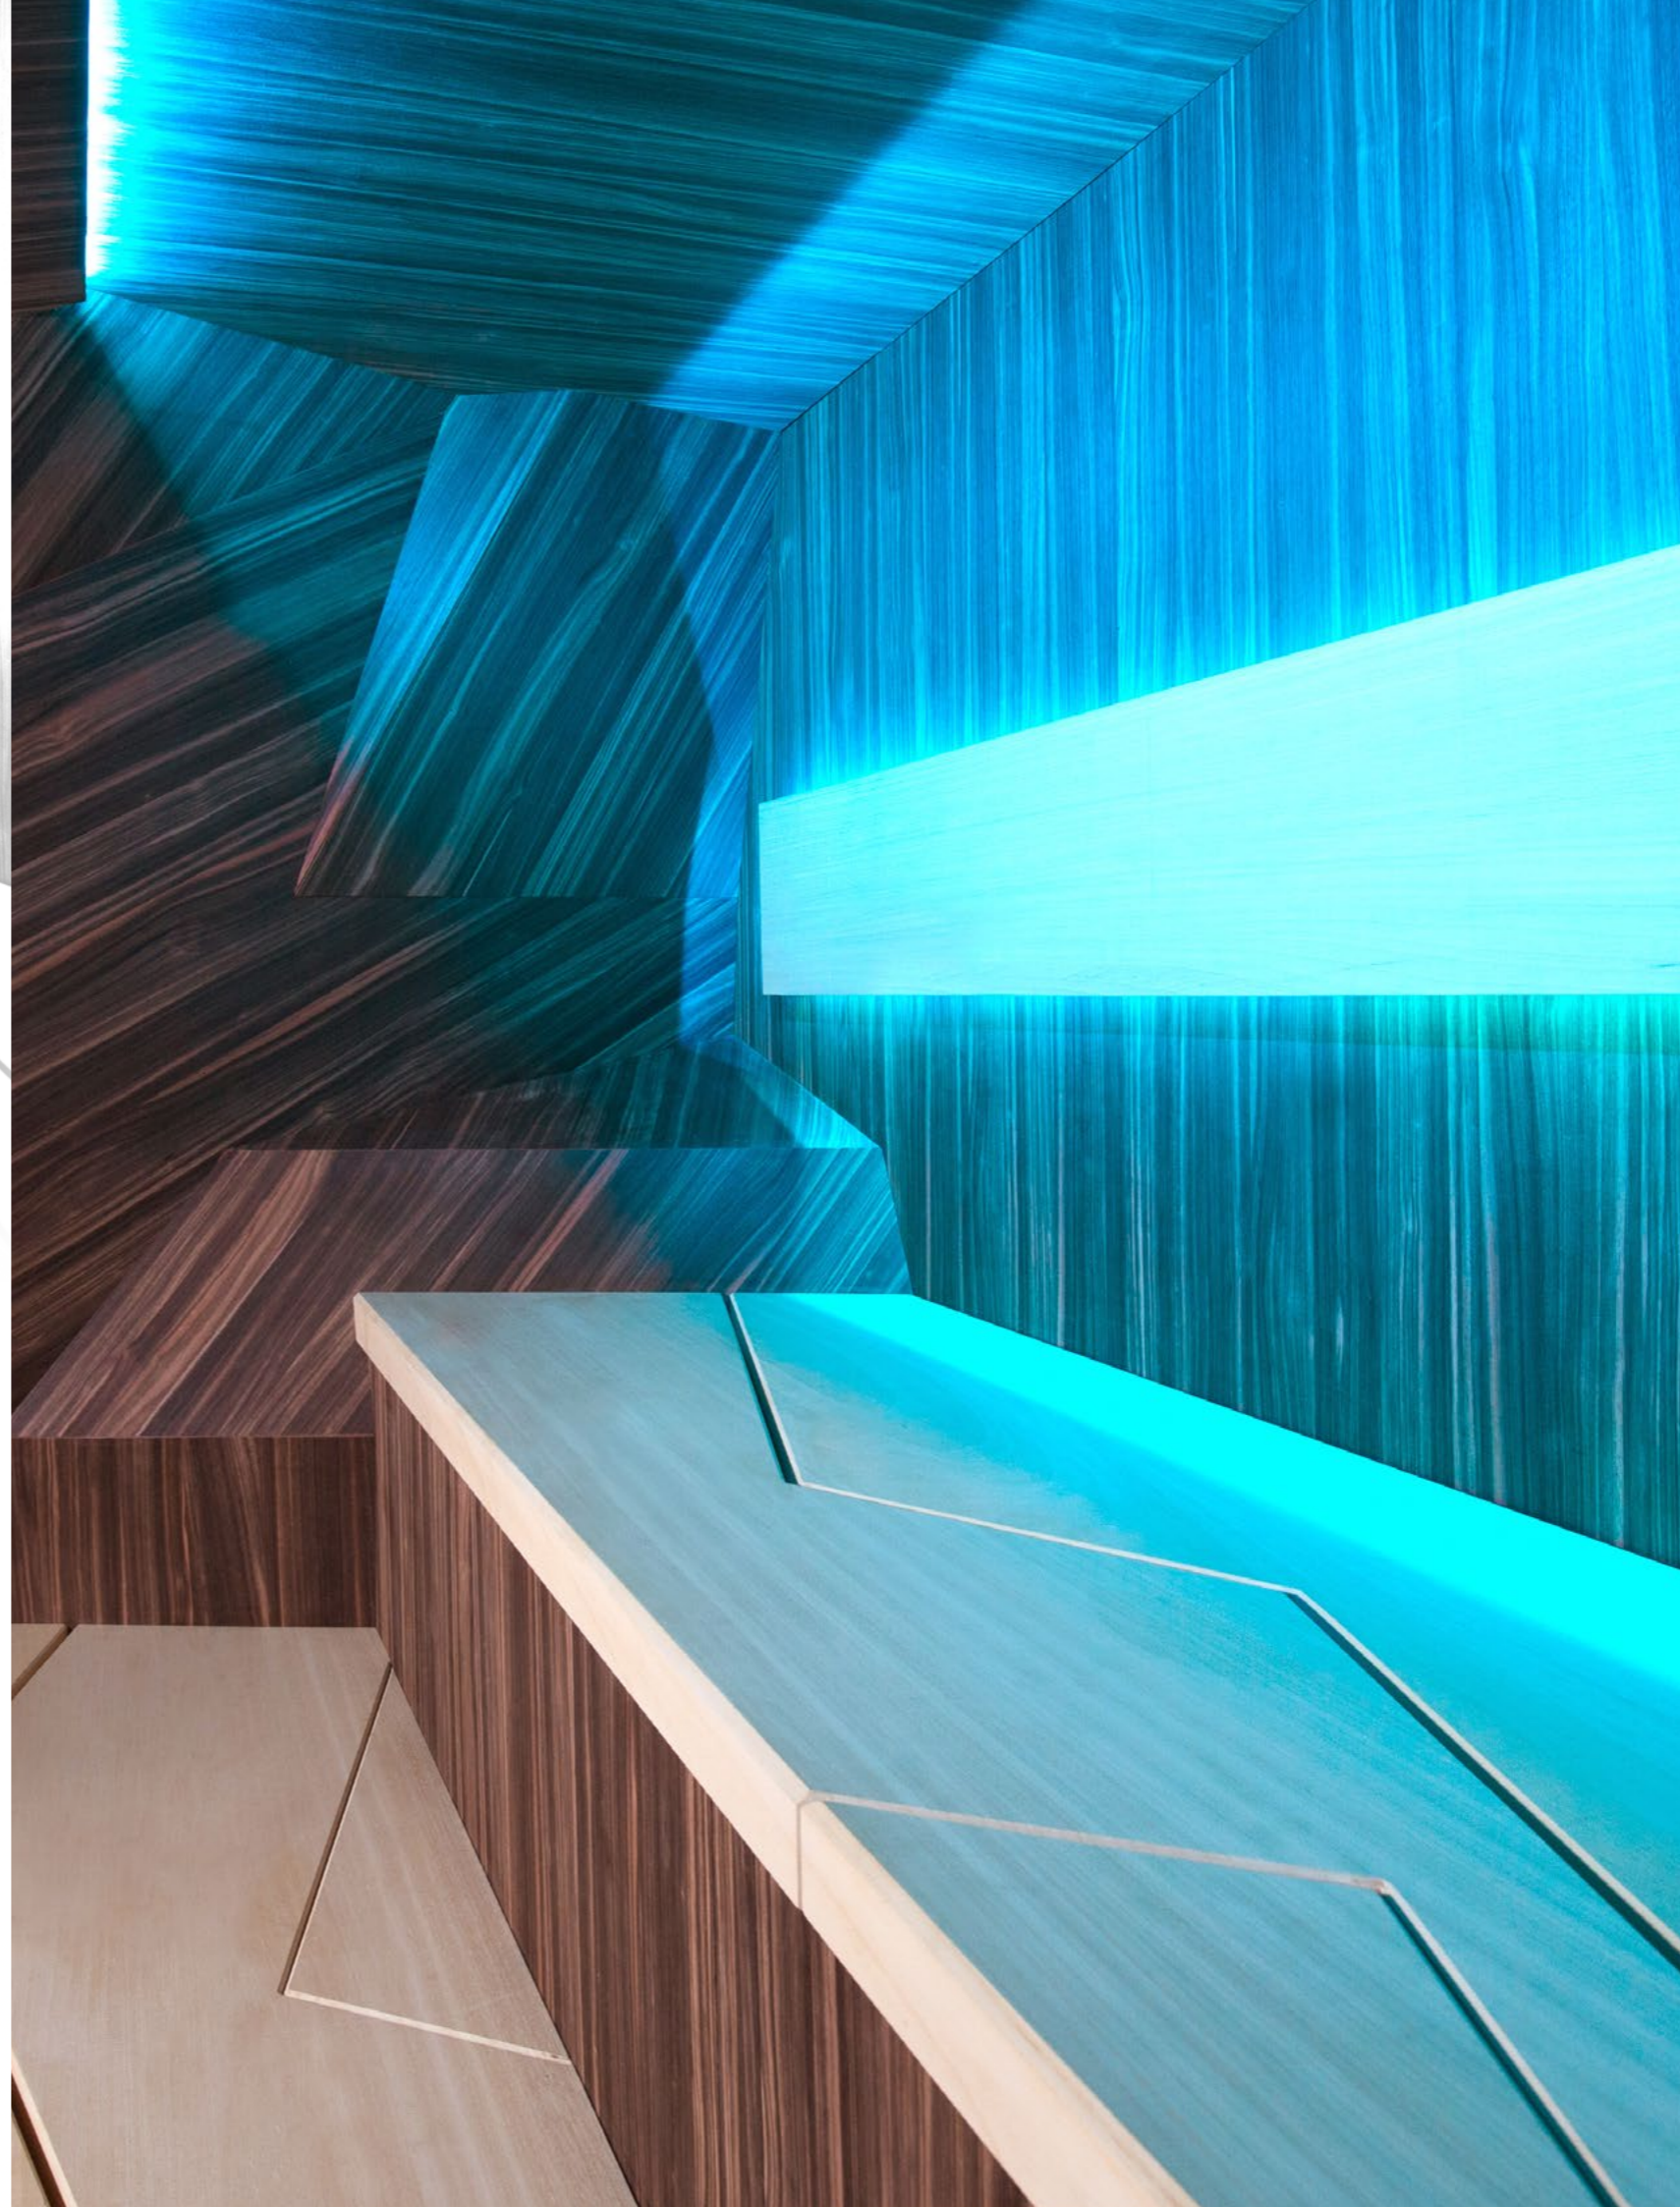

- Tiges de verre de différentes longueurs
- Éclairage indirect à LED pour le mur de sel, dans le plafond, pour les murs
- Spots LED en acier inoxydable et cadre en bois
- Bandes LED derrière les dossiers, sous les bancs ou au plafond
- Ciel étoilé à LED avec des étoiles de 2, 4 ou 6 mm
- Différentes lampes de sauna

Modèle Abstracto -
une véritable œuvre d'art

Placage bois

Le placage bois n'est pas une imitation, mais du bois véritable, qui offre toute la beauté et la chaleur du bois massif. Il s'agit d'une fine couche de bois d'épaisseur uniforme (de 0,6 à 4 mm), qui est collée sur des panneaux stables afin de conserver l'aspect d'origine du bois, à savoir sa couleur naturelle et son motif. Il s'agit d'un matériau naturel: chaque placage est unique. Un placage de très bonne qualité permet d'obtenir un produit ressemblant à du bois massif. C'est un beau produit à l'aspect luxueux, beaucoup moins sensible aux variations de l'humidité de l'air que le bois massif. Nos panneaux en placage bois sont d'origine autrichienne, ils ne contiennent aucune substance nocive et ont été spécialement conçus pour les saunas. Ils peuvent résister à des températures allant jusqu'à 140 °C. Nos 20 variétés de placages nous permettent de proposer de superbes créations qui s'intègrent parfaitement au style du projet ou de l'habitation, en parfaite harmonie avec l'architecture existante.