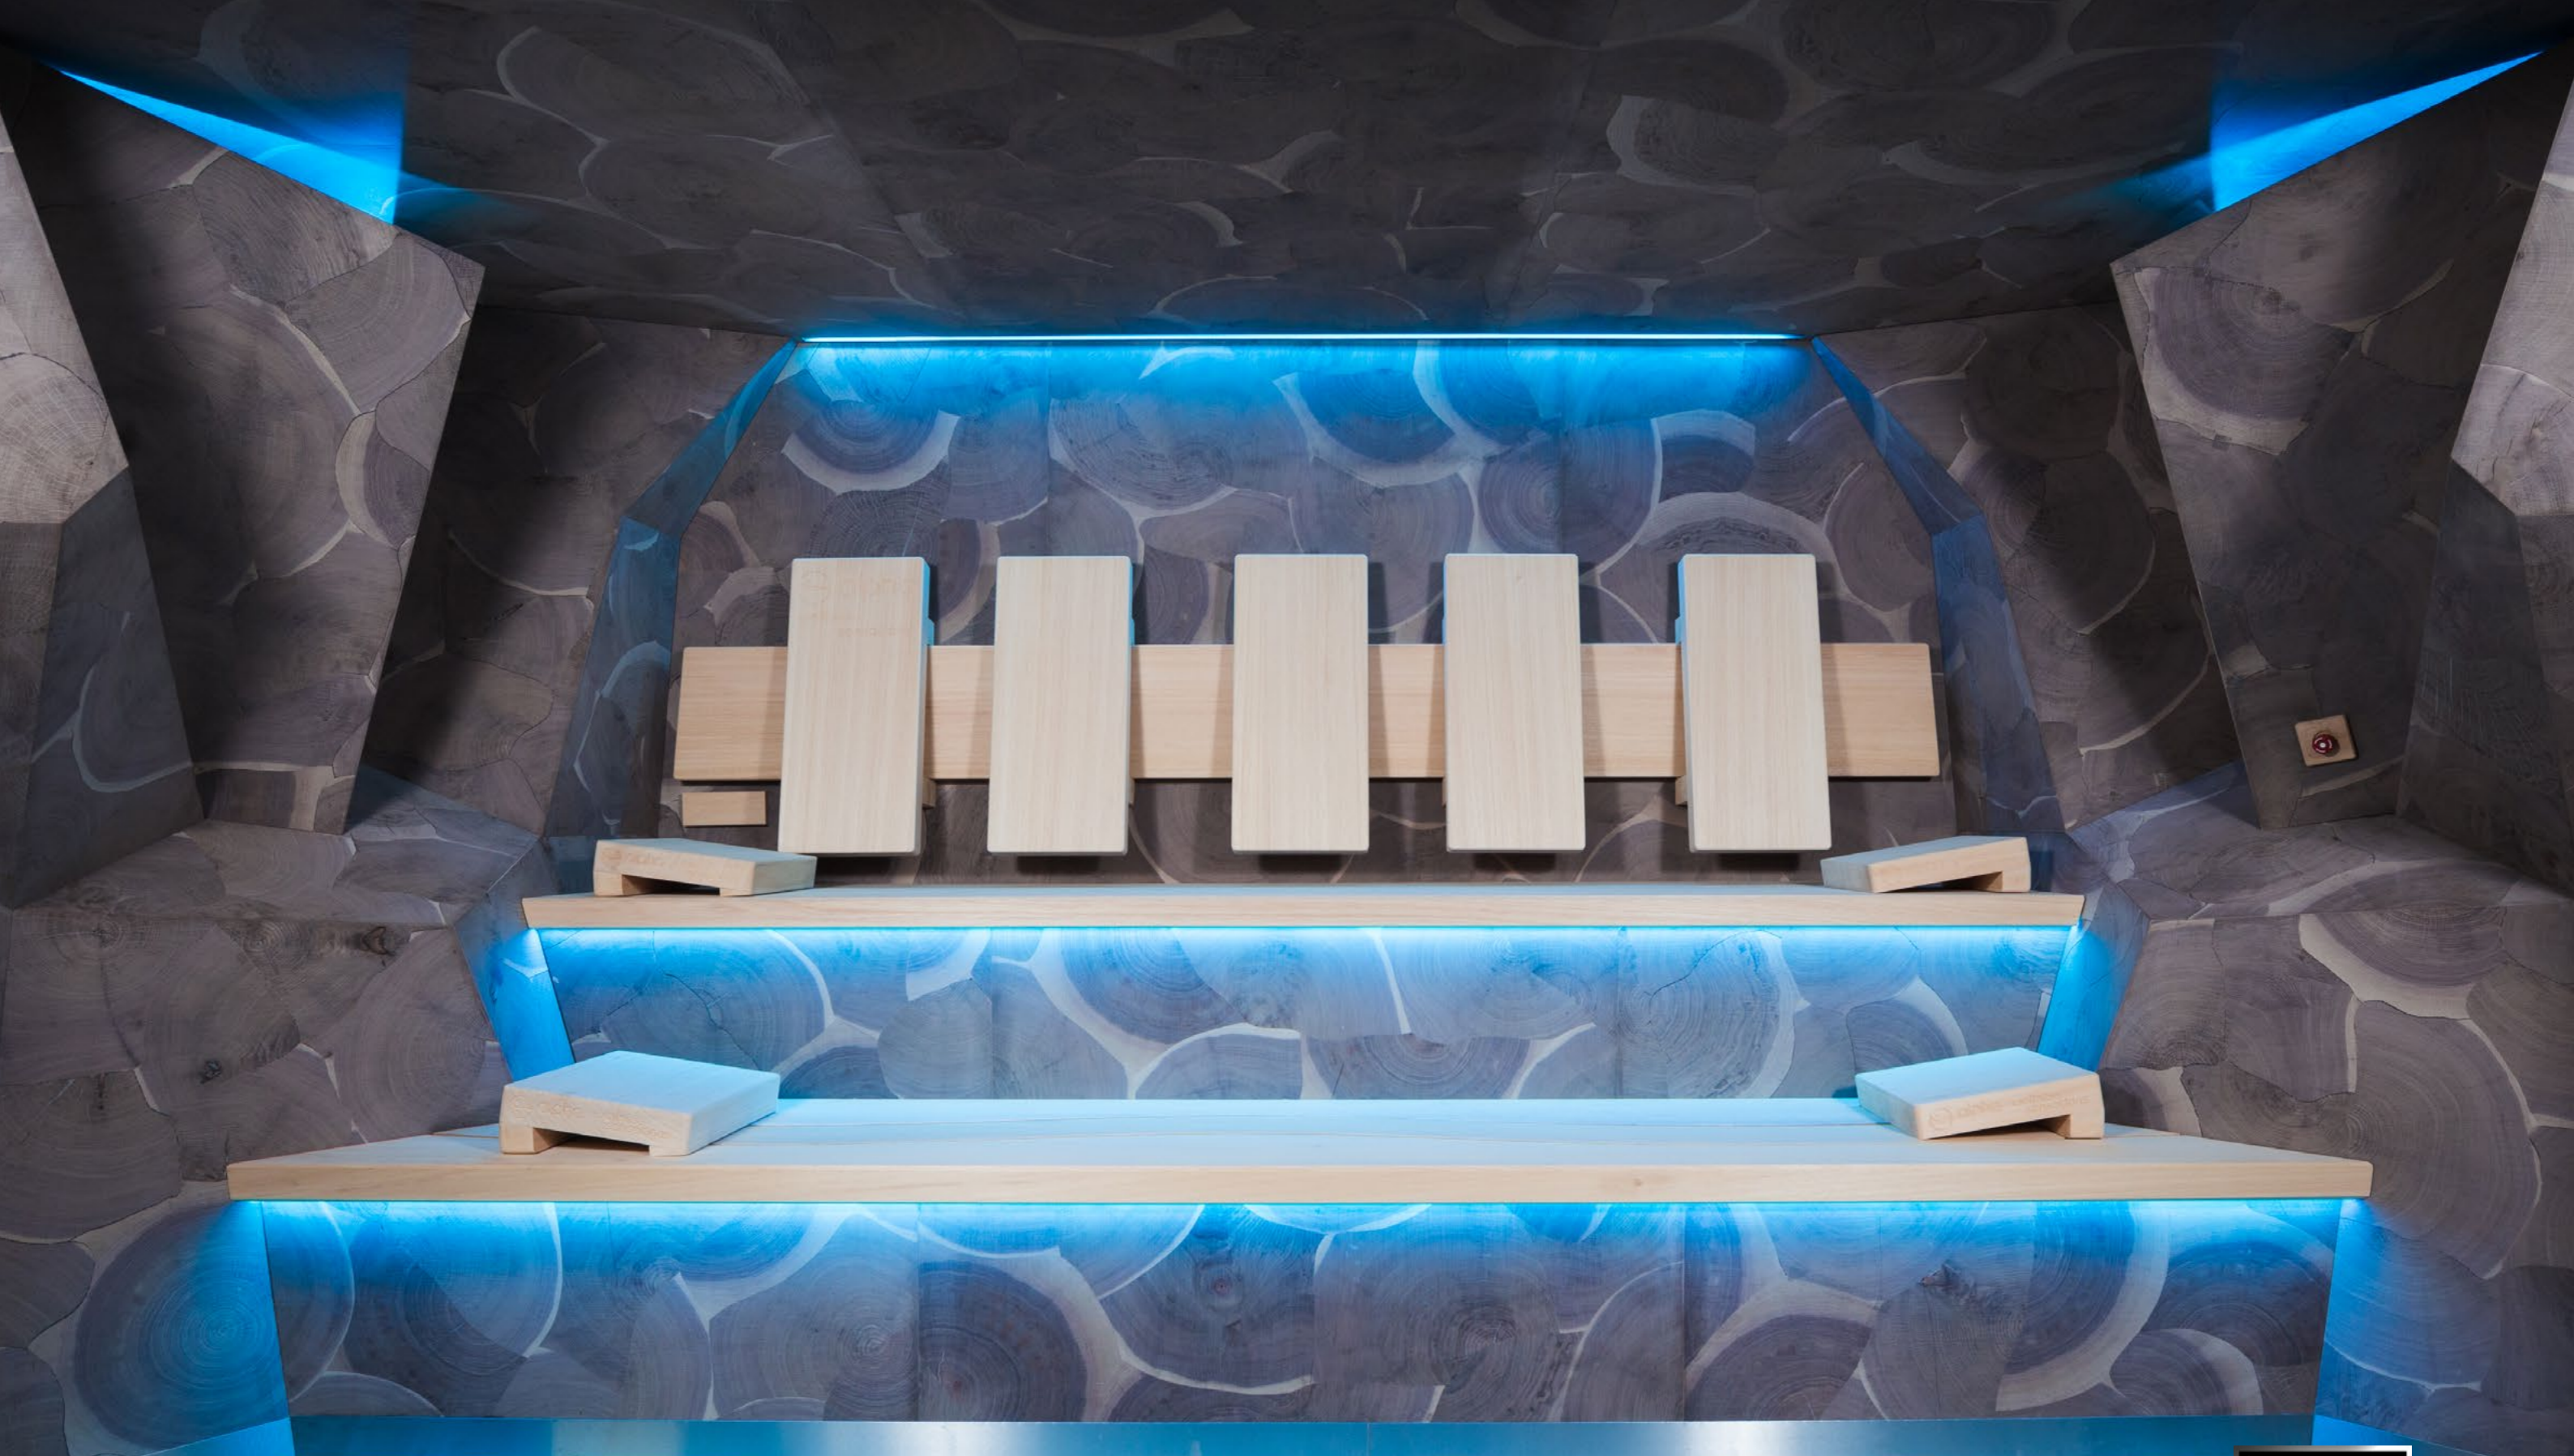

Modèle Abstracto -
une véritable œuvre d'art

Placage bois

Le placage bois n'est pas une imitation, mais du bois véritable, qui offre toute la beauté et la chaleur du bois massif. Il s'agit d'une fine couche de bois d'épaisseur uniforme (de 0,6 à 4 mm), qui est collée sur des panneaux stables afin de conserver l'aspect d'origine du bois, à savoir sa couleur naturelle et son motif. Il s'agit d'un matériau naturel: chaque placage est unique. Un placage de très bonne qualité permet d'obtenir un produit ressemblant à du bois massif. C'est un beau produit à l'aspect luxueux, beaucoup moins sensible aux variations de l'humidité de l'air que le bois massif. Nos panneaux en placage bois sont d'origine autrichienne, ils ne contiennent aucune substance nocive et ont été spécialement conçus pour les saunas. Ils peuvent résister à des températures allant jusqu'à 140 °C. Nos 20 variétés de placages nous permettent de proposer de superbes créations qui s'intègrent parfaitement au style du projet ou de l'habitation, en parfaite harmonie avec l'architecture existante.