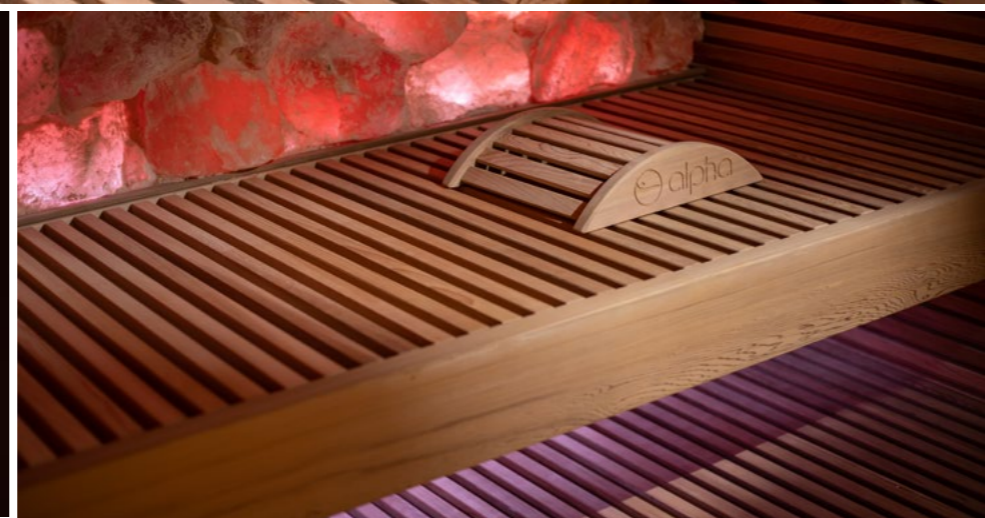

Le bain de vapeur est à son tour recouvert de haut en bas de carreaux de mosaïque, de type Zen Oak Ezarri qui apporte un accent oriental dans une teinte sombre neutre. Sous et au-dessus des banquettes, des bandes LED indirectes illuminent magnifiquement la silhouette. Des spots LED ont été intégrés dans le plafond voûté. Ici aussi, une pompe aux arômes fournit des parfums agréables. Le tuyau de refroidissement sur la paroi arrière fournit le refroidissement et l'humidification nécessaires selon les besoins des utilisateurs. La porte Alpha Luxury se compose de verre dépoli entouré d'un cadre en aluminium noir. Le style ne manque pas à ce bien-être.

Bien-être résidentiel

Barvaux sur Ourthe | Belgium

Sauna Chaleur

- 245 cm L x 280 cm P x 220 cm H
- Finition intérieure en profilés de cèdre, 20 x 28 mm
- Bancs flottants en profilés de cèdre 20 x 28 mm
- Le mur du fond en pierres brutes de sel avec éclairage indirect
- Fenêtre ronde finie en cèdre massif
- Façade en verre de sécurité avec poignée et charnières noires
- LED ciel étoilé
- Évaporateur de sel et pompe aux arômes Solfog
- Poêle de sauna Alpha Backwall 12KW