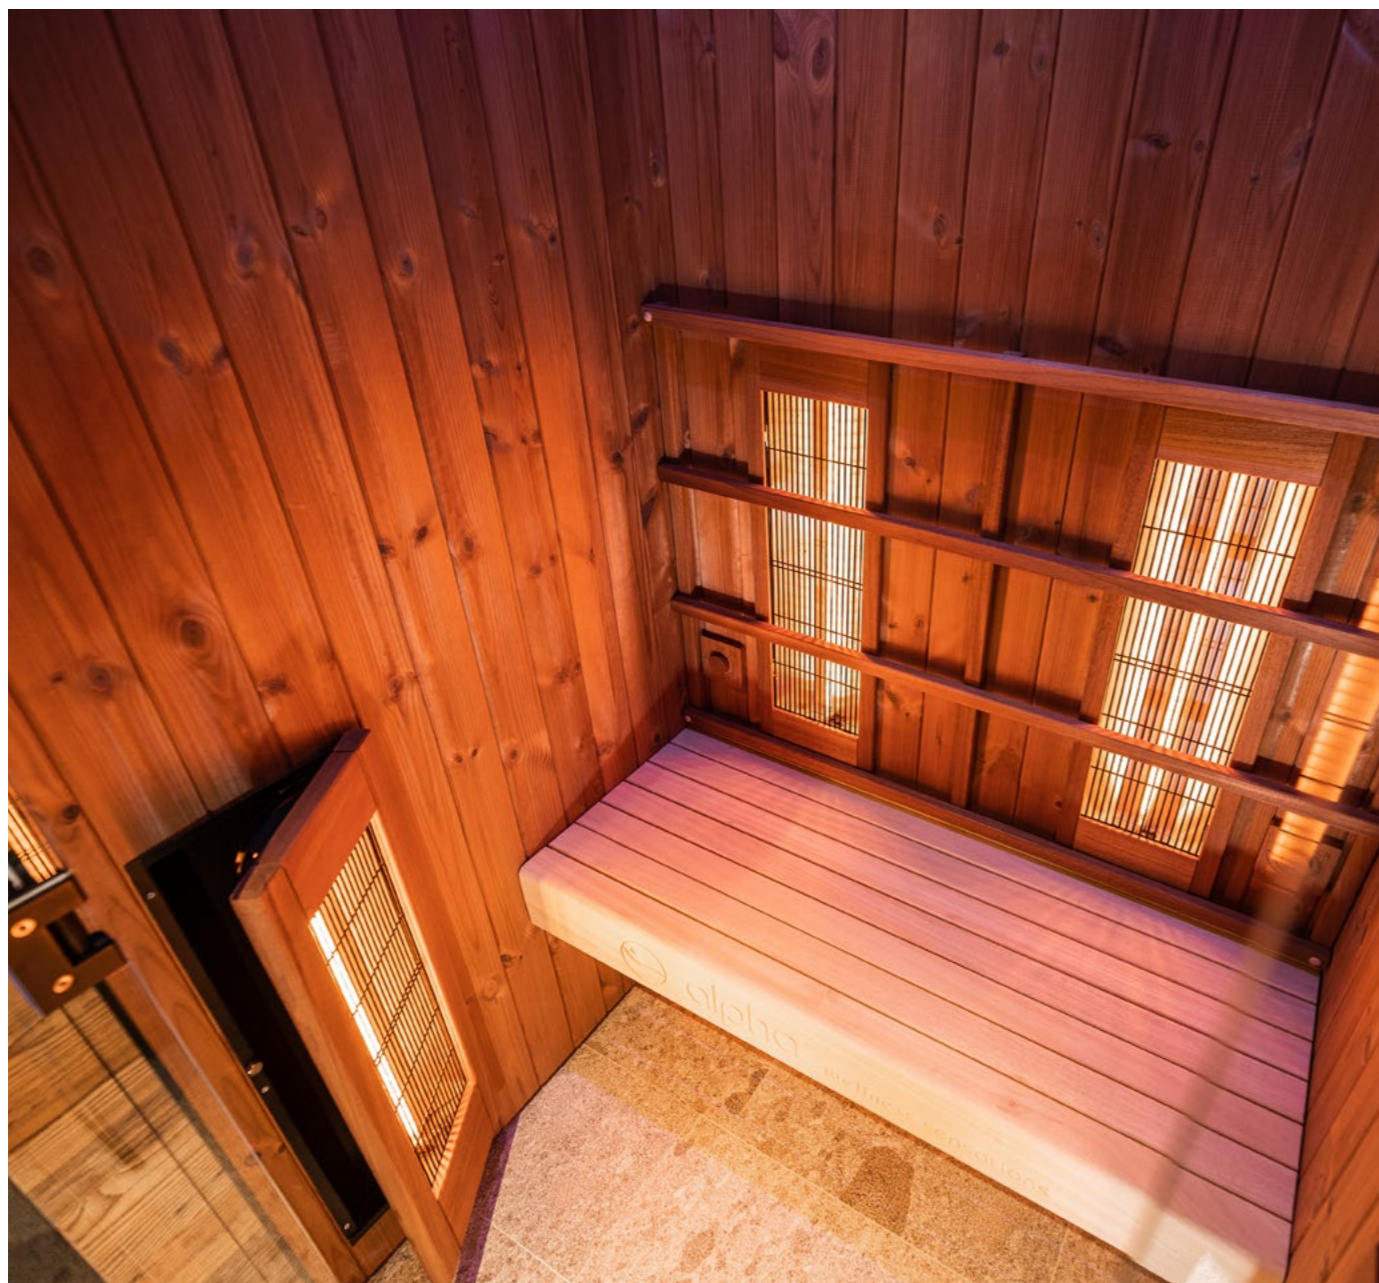

IR INFRARED CM CUSTOM MADE OP OPTION

Prenez soin de vous

Profiter du bien-être signifie prendre soin de vous. C'est important non seulement pour votre qualité de vie, mais aussi pour votre force mentale. Un esprit sain est un corps sain... il fait des merveilles pour une personne. Il est de notoriété publique que la chaleur infrarouge est merveilleusement relaxante. Cette cabine infrarouge est indéniablement l'apogée pour mieux prendre soin de vous et élever votre santé à un niveau supérieur. La chaleur rayonnante vous réchauffe immédiatement, procurant un charmant effet nourrissant. N'oubliez pas qu'une fois allumé, vous pouvez utiliser une cabine avec chauffage infrarouge dès que vous y entrez. Il n'est pas nécessaire d'attendre qu'elle réchauffe.