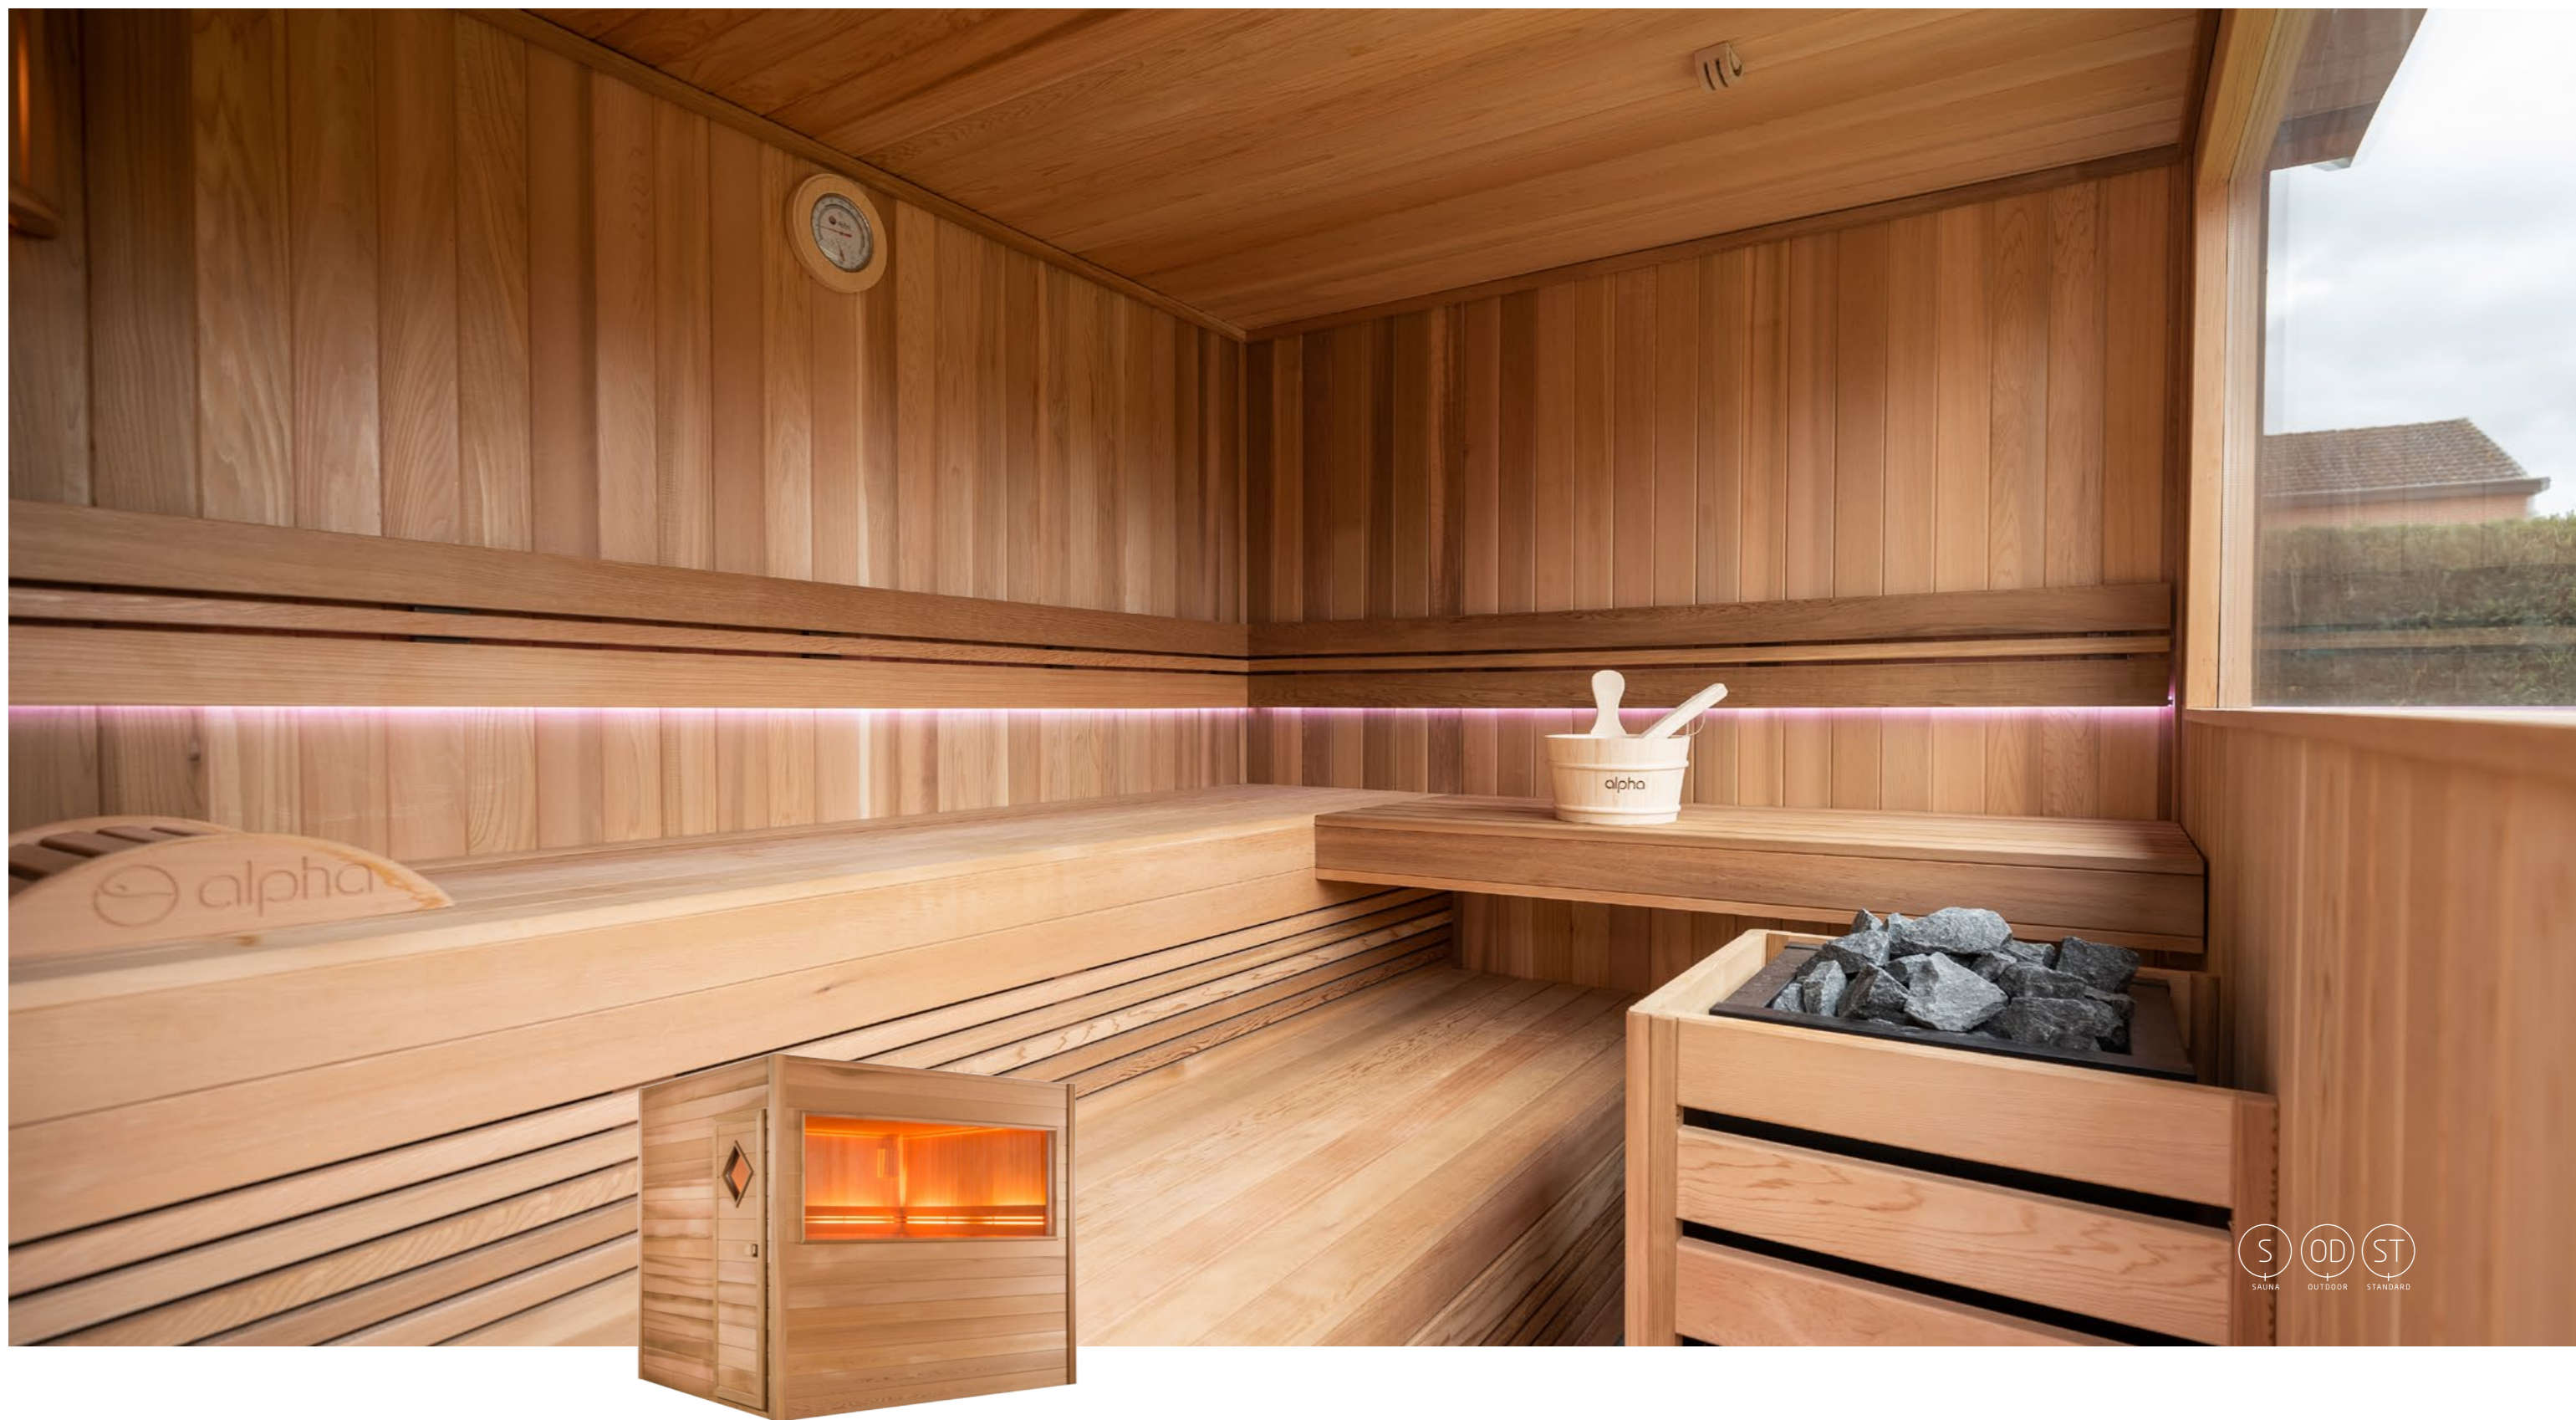

Sauna Extérieur Chaleur

Profitez du bien-être, quel que soit le temps qu'il fait à l'extérieur. Le sauna extérieur Chaleur est un produit unique où vous pouvez simplement vous détendre tout en tirant le meilleur de la vie extérieure. Il vous permet de découvrir le premier plan de l'hiver et de l'été, avec une belle connexion intense avec la nature. Le Chaleur Extérieur est disponible en version sauna, infrarouge, bio sauna ou dans une version combinant ces 3 thérapies.