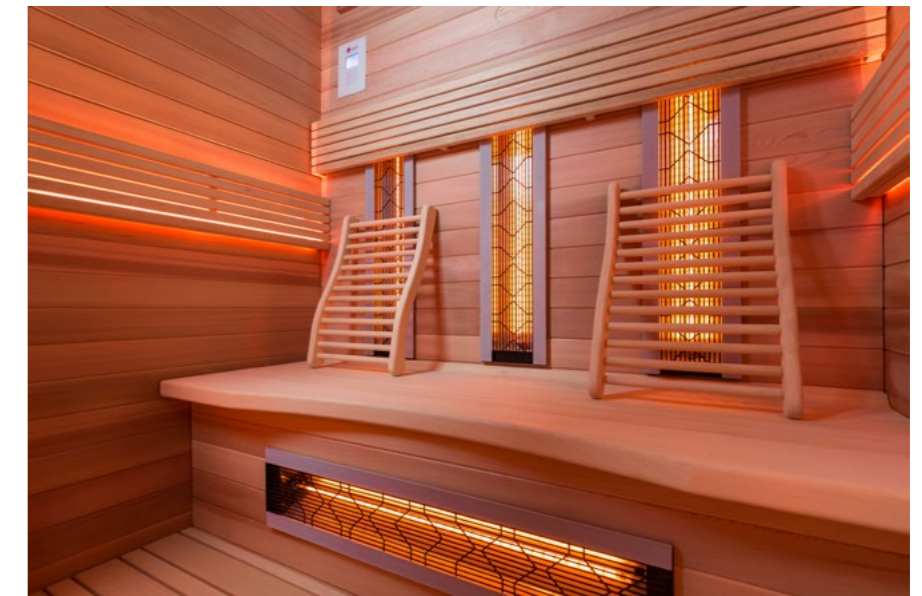

Émetteurs infrarouges

Dans une cabine infrarouge, 20 % de la chaleur rayonnante réchauffent l'air, tandis que les 80 % restants sont directement convertis en chaleur corporelle, du fait notamment de la forte teneur en eau du corps humain. En général, une cabine infrarouge ressemble à un sauna traditionnel en bois. Mais les rayons infrarouges chauffent directement le corps. Les émetteurs peuvent donc également être utilisés à l'extérieur de la cabine. Ce sont les ondes infrarouges qui réchauffent le corps et non la chaleur ambiante du sauna. Nous proposons trois types d'émetteurs, dans différents spectres, puissances, dimensions et formes. Nos spécialistes se tiennent à votre disposition pour vous aider à choisir les émetteurs les mieux adaptés à votre projet.

- Émetteurs à panneaux (ondes longues) atteignant 70 °C
- Émetteurs magnésium (ondes moyennes) atteignant 400 °C
- Émetteurs quartz à spectre complet atteignant 700 °C (ondes courtes, moyennes et longues)
- Émetteurs DUO avec deux éléments chauffants dans un même boîtier, magnésium et quartz.