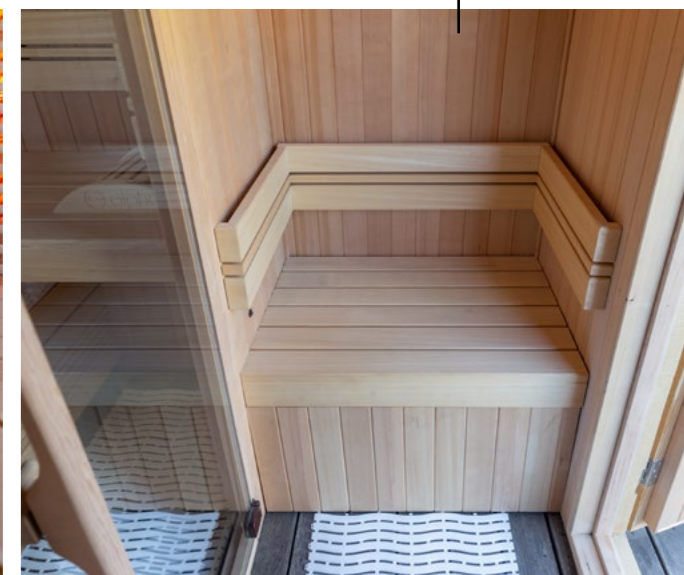

Comfort Privé (MD) Comfort Privaat (MD)