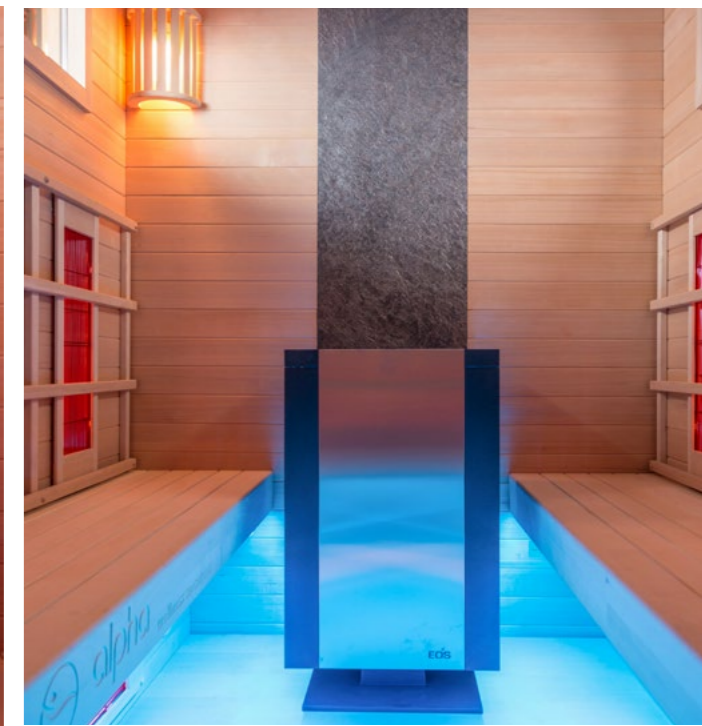

Chaleur Combi est une cabine qui combine le sauna et la technologie infrarouge pour que vous puissiez profiter du bien-être, quelle que soit la saison derrière la fenêtre. Comme il s'agit d'une cabine extérieure, en plus des radiateurs infrarouges, il y a un four de sauna pour garder l'air chaud pendant les périodes froides. Vous pouvez choisir entre des radiateurs Duo, magnésium ou quartz qui sont facilement contrôlés par l'unité de commande intelligente adaptative.

Chaleur Combi is een cabine die sauna en infraroodtechnologie combineert, zodat u in elk seizoen van wellness kan genieten. Omdat het een buitencabine is, is er naast de infraroodstralers een sauna-oven om de lucht tijdens koude periodes warm te houden. Je kunt kiezen tussen Duo-, magnesium- of kwartsstralers, die met een slimme besturing eenvoudig te bedienen zijn.