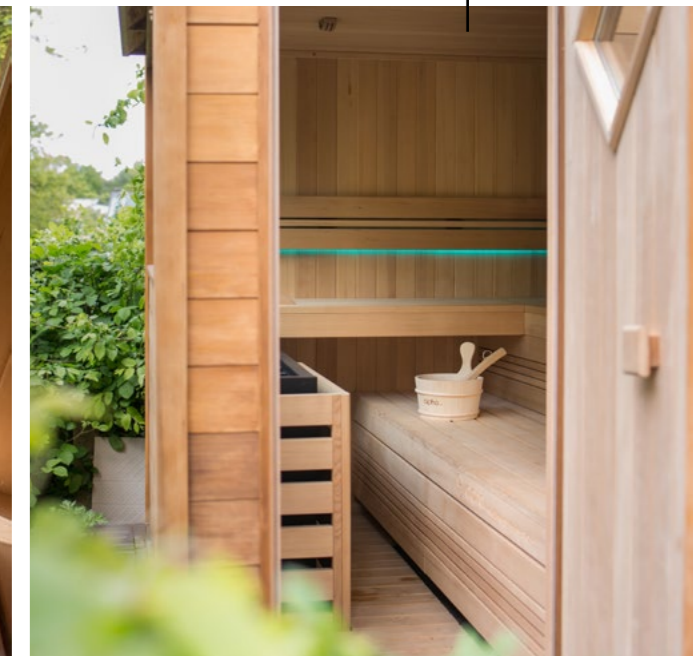

Chaleur Extérieur Privé (BE)

Chaleur Outdoor Privaat (BE)