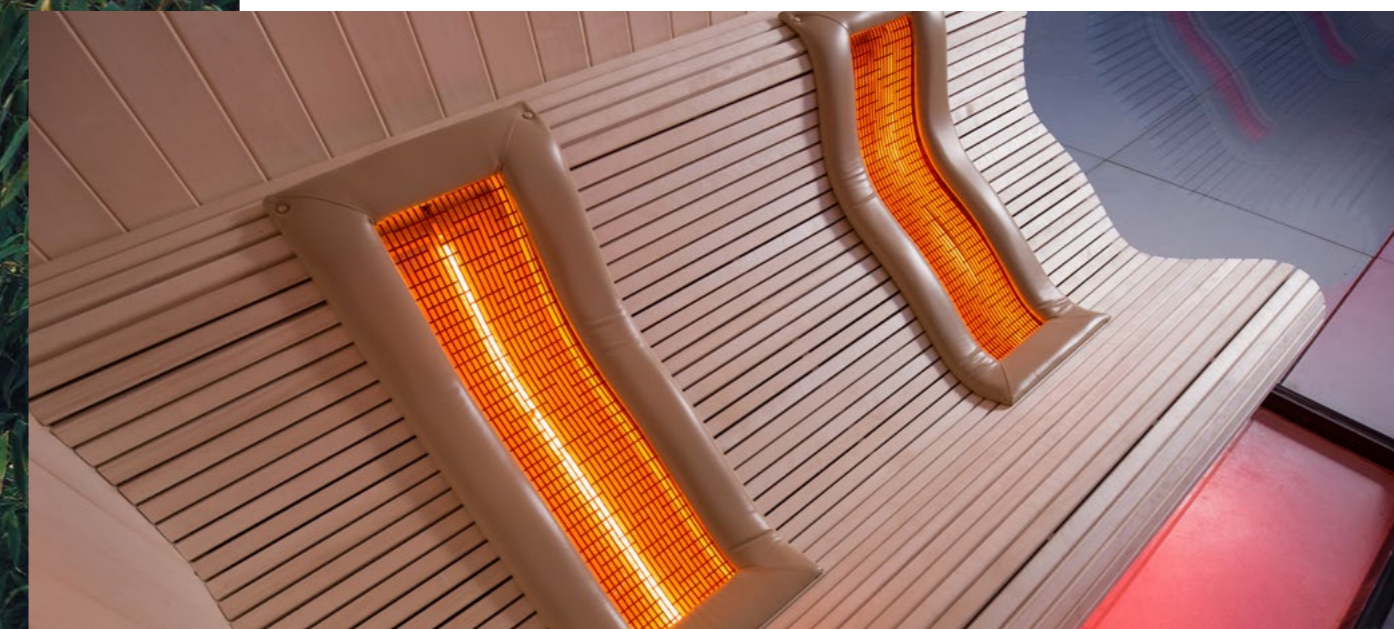

Wellness@Home Privé (BE) Wellness@Home Privaat (BE)