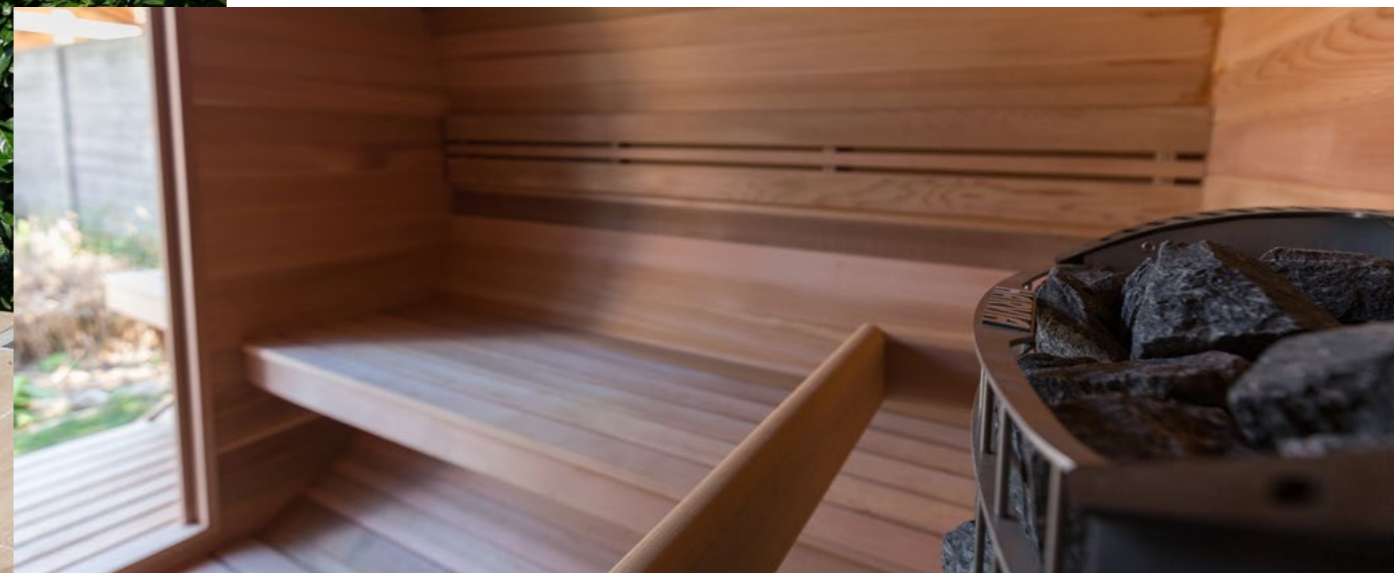

Barrel Sauna Privé Barrel Sauna Privaat