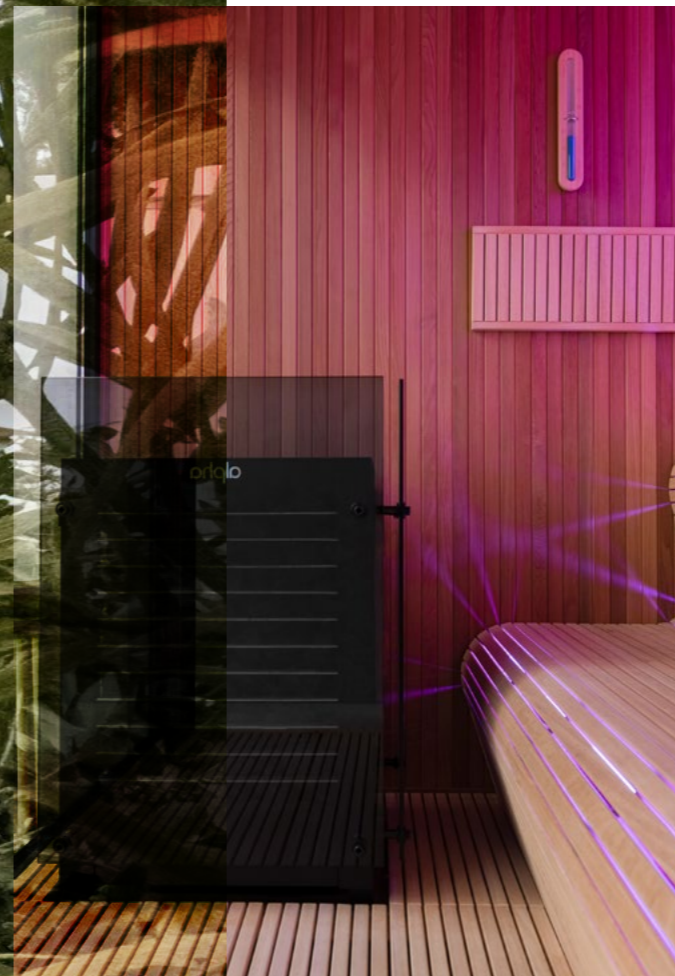

Luxury Extérieur Privé (US)

Luxury Outdoor Privaat (US)