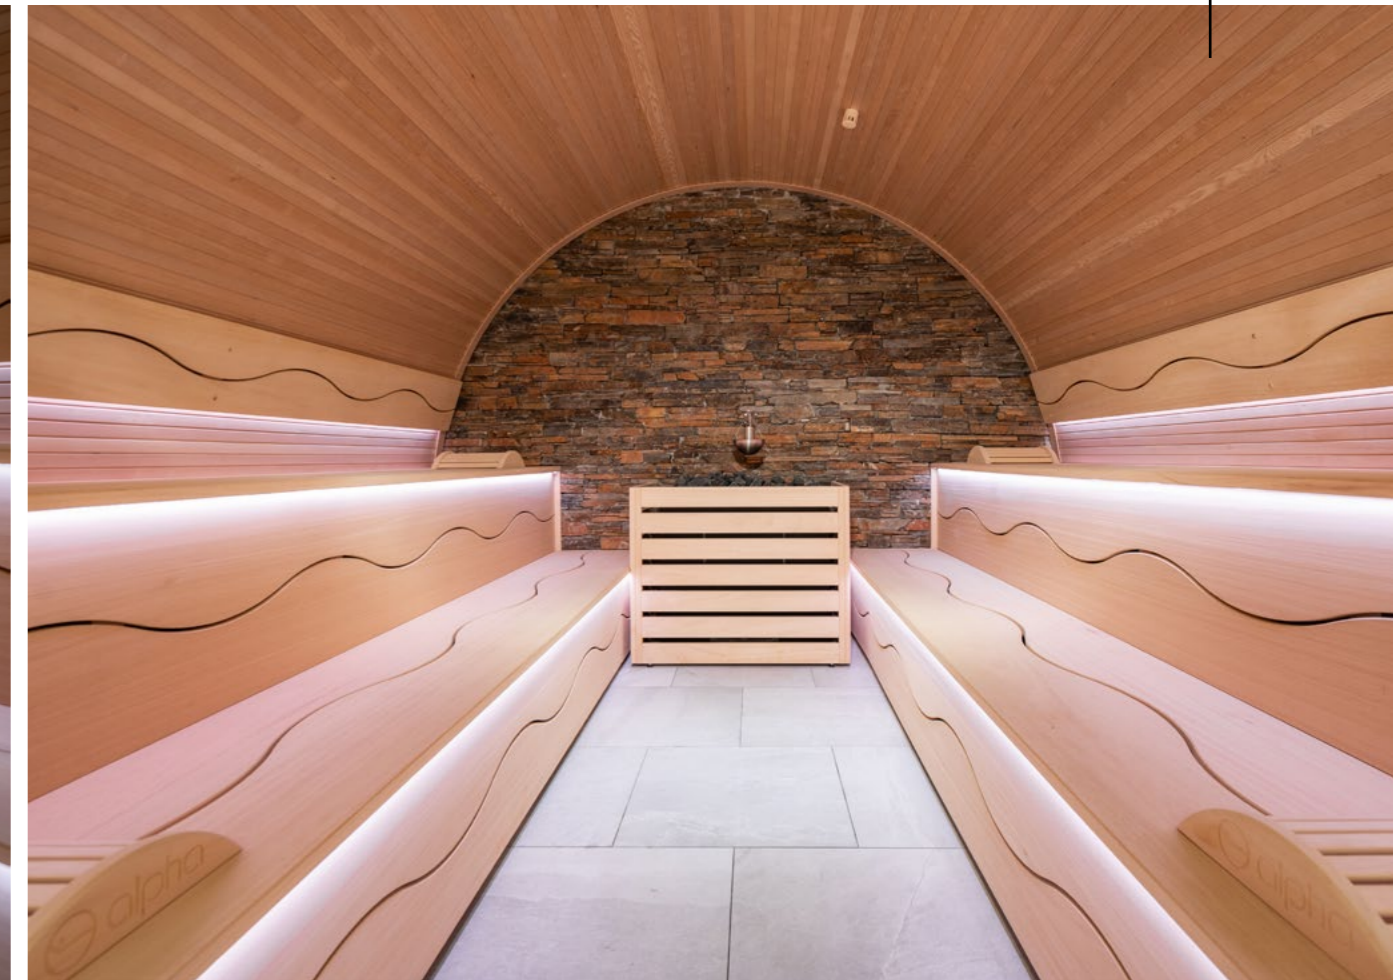

## Eclipse-XL Sauna World (CZ)

Eclipse-XL Sauna World (CZ)

Eclipse-XL Sauna World (CZ)

Eclipse-XL Sauna World (CZ)

Eclipse-XL Sauna World (CZ)

Eclipse-XL Sauna World (CZ)  
Eclipse-XL Sauna World (CZ)

# Luxury Outdoor

Sauna extérieure rectangulaire et moderne, doté de parois latérales et avant en verre. Les bancs de luxe en deux niveaux sont pourvus d'un éclairage LED (au-dessous) qui illumine les interstices des planches en bois. L'intérieur peut être réalisé en Cèdre, Aspen, Hemlock ou Ayous en fonction du résultat souhaité. Grâce à l'imposant poêle de sauna, indispensable au vu des grandes baies vitrées, vous passerez un agréable moment de détente. L'ambiance créée lors de l'utilisation de ce sauna est un véritable atout, mais le Luxury-S peut également apporter une plus-value à votre jardin en y ajoutant un coin de relaxation.