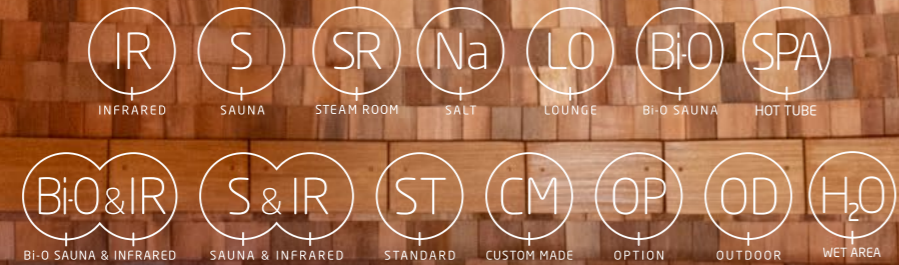

Cabine spécialement conçue pour usage en extérieur

Cabine speciaal ontworpen voor buitengebruik

Cabine standard, produit de stock

Standaard cabine uit voorraad

Combinaison d'un bio-sauna avec des émetteurs infrarouges, à utiliser séparément ou ensemble

Combinatie van een biosauna met infraroodstralers, afzonderlijk of samen te gebruiken

Sauna finlandais disponible en divers modèles standards, mais aussi en configuration sur mesure

Finse sauna verkrijgbaar in diverse modellen en maatwerk

Combinaison d'un sauna finlandais traditionnel et des émetteurs infrarouges, à utiliser séparément ou ensemble

Combinatie van een klassieke Finse sauna met infraroodstralers, samen of apart te gebruiken

Espace fermé rechauffé par des vapeurs

Afgesloten ruimtes verwarmd door stoom

Personnalisation, éventuellement basée sur un modèle standard

Maatwerk, eventueel op basis van een standaard model

Pierres de sel intégrées dans la cabine, parfois combinées avec un nébuliseur de sel

Zoutstenen verwerkt in de cabine, eventueel in combinatie met een zoutverdamer

Options que peuvent être commandées avec un modèle standard

Opties te bestellen bij een standaard model

Cabine disponible en configuration Lounge, signifiant que les banquettes standard peuvent être remplacées par des banquettes Lounge

Cabine beschikbaar in een lounge configuratie, hetgeen betekent dat standaard banken door lounge banken vervangen kunnen worden

Cabines infrarouges de qualité avec l'option d'avoir des émetteurs infrarouges ergonomiques brevetés-courbe-S

Kwaliteitsvolle infraroodcabines met onder meer de keuze voor de gepatenteerde S-curve stralingsmodule

Combinaison d'un sauna finlandais traditionnel ou un bio-sauna avec un taux d'humidité de l'air plus élevé combiné avec des températures plus basses

Te gebruiken als een klassieke Finse sauna of als biosauna met een hogere luchtvochtigheid in combinatie met lagere temperaturen

Espace eau: douche, tuyau à refroidir, pediluve

Vochtige ruimte: douche, kneipslang, voetspa

SPAs professionnels et privés, encastrés ou posés au sol

Spa's voor professioneel- en privé-gebruik, inbouw of opbouw