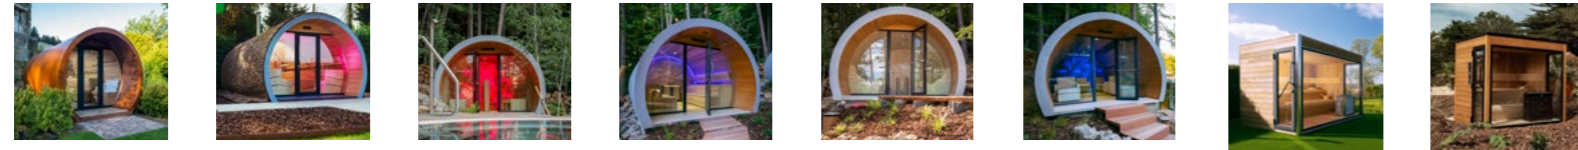

Grotte de Sel Extérieur, Putte (BE)  
Outdoor Zoutgrot, Putte (BE)

## Sauna Combi Extérieur, Hasselt (BE)

Outdoor Combisauna, Hasselt (BE)

Sauna Extérieur, Anglet (FR)  
Outdoor Sauna, Anglet (FR)

Modèle	Eclipse	Eclipse XL a Sauna	Eclipse XL IR	Eclipse XL Biosauna	Eclipse XL Bain à Vapeurs	Eclipse XL Espace Détente	Luxury Extérieur	Luxury Extérieur
Art.Nr.	339500	339509	339502	339501	339504	339503	339300	339301
Dimensions	250L x 360P x 230H	350L x 480P x 266H	350L x 480P x 266H	350L x 480P x 266H	350L x 480P x 266H	350L x 480P x 266H	245L x 222P x 245H	305L x 230P x 245H
Max. Personnes	9	18	12	18	12	-	6	9
Finition Intérieure	Cèdre Rouge/ Hemlock/ Abachi	Cèdre Rouge/ Hemlock/Ayous	Cèdre Rouge/ Hemlock/ Ayous	Cèdre Rouge/ Hemlock/Ayous	Mosaïque Ezarri	Cèdre Rouge/ Hemlock/Ayous	Cèdre Rouge/ Hemlock/ Ayous	Cèdre Rouge/ Hemlock/Ayous
Finition Extérieure	EPDM recouvert de bruyère	EPDM recouvert de bruyère	EPDM recouvert de bruyère	EPDM recouvert de bruyère	EPDM recouvert de bruyère	EPDM recouvert de bruyère	Cèdre Rouge	Cèdre Rouge
Banquettes	Ayous	Ayous Solide	Ayous Solide	Ayous Solide	Mosaïque Ezarri	-	Ayous	Ayous
Unités de Commande	Wave.com4	FCU4000	FCU4000	FCU4000	FCU4000 Vapeurs	-	Wave.com4	Wave.com4
Puissance	9kW	24kW	10.2kW	22kW	16kW	3.2kW	18kW	24kW
Poêle	Alpha Home	Alpha Heat PRO XL	-	Alpha PRO Bio	-	-	Alpha Heat PRO XL	Alpha Heat PRO XL
Émetteurs IR	-	-	Quartz	-	-	Classic	-	-
Sol Chauffant	-	-	+	-	-	-	-	-
Générateur Vapeur	-	-	-	-	Omega PRO	-	-	-
Pierres de Sel	+	+	+	-	-	+	Optionnel	Optionnel
Chromothérapie	+	+	+	+	+	+	+	+
Musicothérapie	+	+	+	+	-	-	+	+
Sur-mesure	+	+	+	+	+	+	+	+