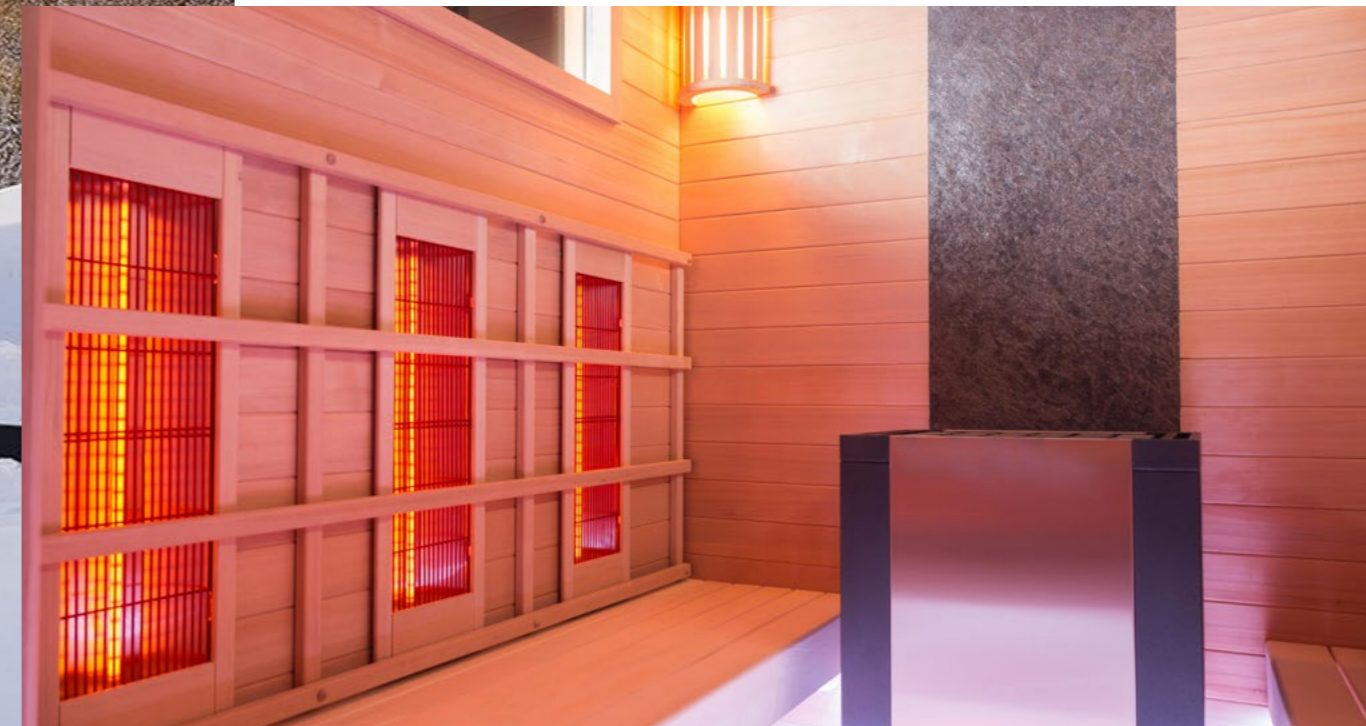

Chaleur Combi est une cabine qui combine le sauna et la technologie infrarouge pour que vous puissiez profiter du bien-être, quelle que soit la saison derrière la fenêtre. Comme il s'agit d'une cabine extérieure, en plus des radiateurs infrarouges, il y a un four de sauna pour garder l'air chaud pendant les périodes froides. Vous pouvez choisir entre des radiateurs Duo, magnésium ou quartz qui sont facilement contrôlés par l'unité de commande intelligente adaptative.

Chaleur Combi is een cabine die sauna en infraroodtechnologie combineert, zodat u in elk seizoen van wellness kan genieten. Omdat het een buitencabine is, is er naast de infraroodstralers een sauna-oven om de lucht tijdens koude periodes warm te houden. Je kunt kiezen tussen Duo-, magnesium- of kwartsstralers, die met een slimme besturing eenvoudig te bedienen zijn.