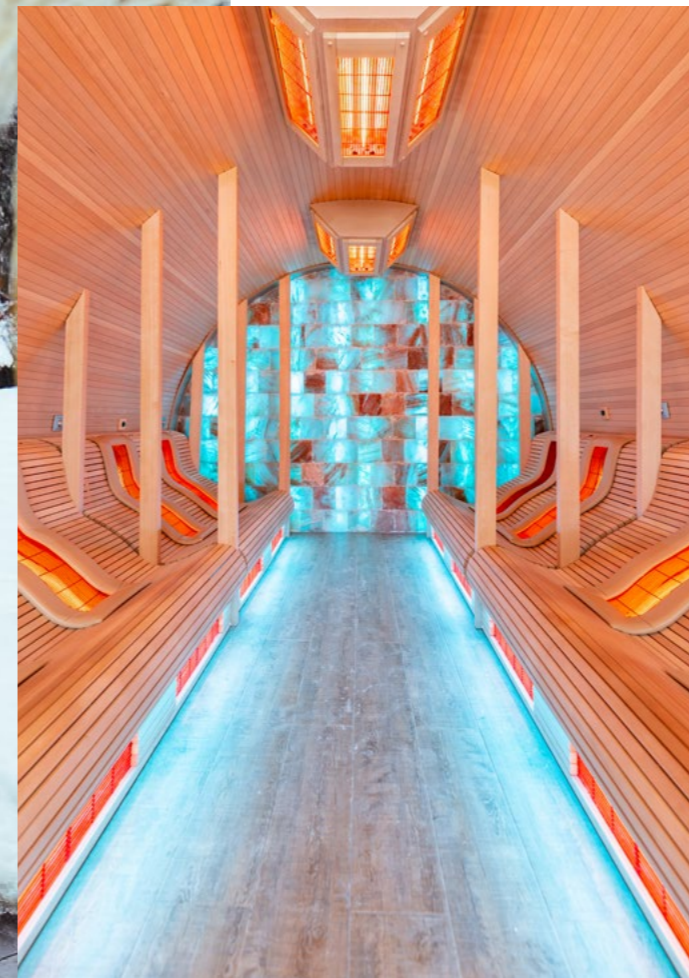

Eclipse-XL Domaine des Hautes Fagnes (BE)

Eclipse-XL Domaine des Hautes Fagnes (BE)