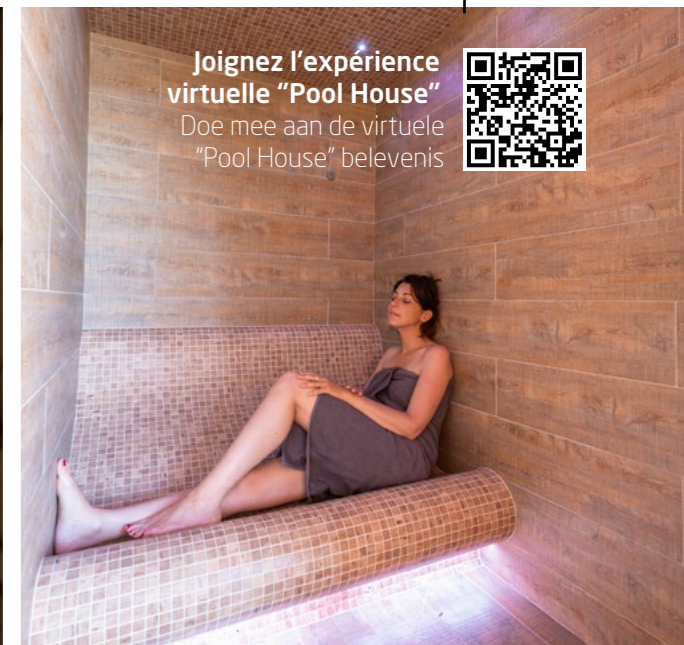

Pool House Privé (BE)

Pool House Privaat (BE)

Rejoignez l'expérience virtuelle "Pool House"
Doe mee aan de virtuele "Pool House" beleving